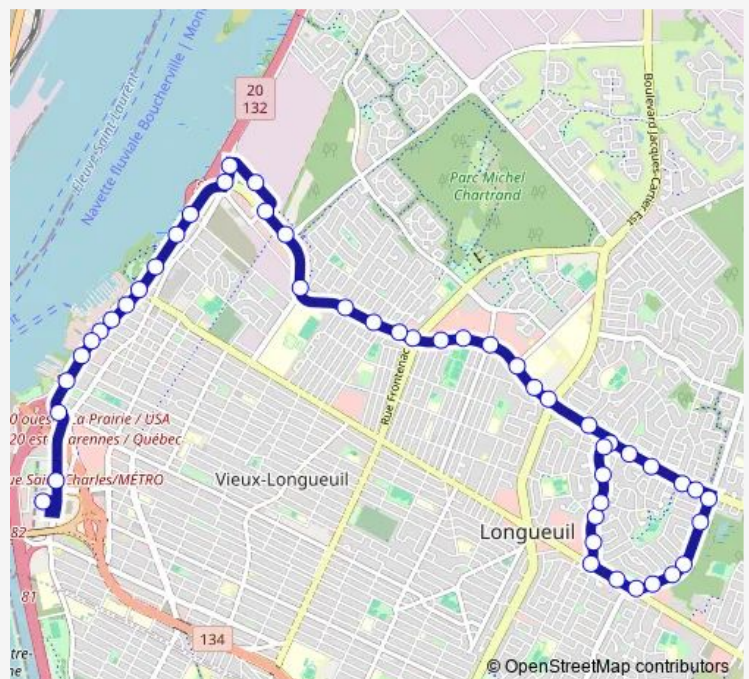

Saturday 06:19-01:19⁺¹

Sunday 06:19-01:19⁺¹

Route info

Direction: Terminus Longueuil

Stops: 27

Trip Duration: 0 hour 23 min

17 — Roland-Therrien / Roberval

boul. Roland-Therrien et King-George

boul. Roland-Therrien et ch. Du Tremblay

boul. Roland-Therrien et Palais DE Justice

boul. Roland-Therrien et boul. Jacques-Cartier est

boul. Roland-Therrien et Toulouse

boul. Roland-Therrien et boul. Des Ormeaux

Direction

boul. Roland-Therrien et boul. Des Ormeaux — Terminus Longueuil

48 stops

[Open route schedule](#)

boul. Roland-Therrien et boul. Des Ormeaux

boul. Roland-Therrien et Bizard

boul. Roland-Therrien et Montpetit