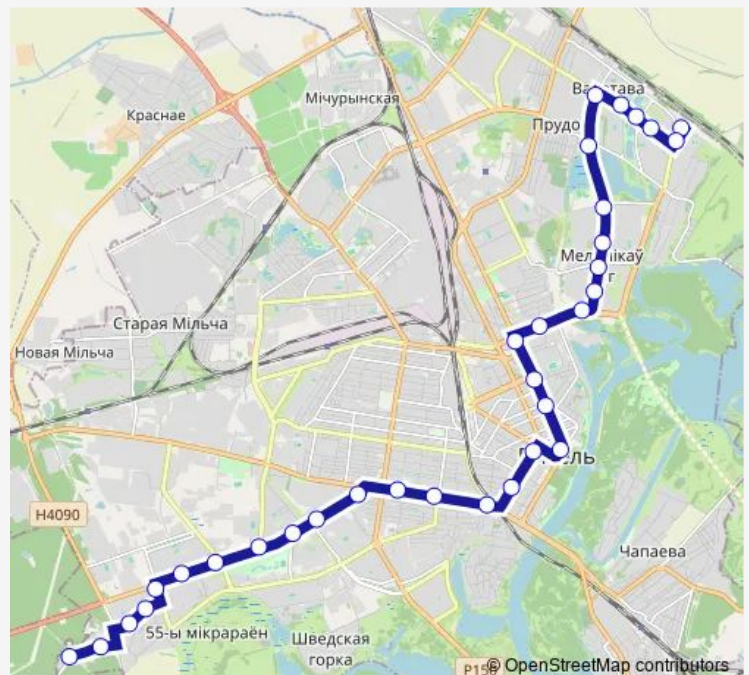

### Route schedule

Медгородок — Микрорайон «Клёнковский»

Monday	06:57-00:12 <sup>+1</sup>
Tuesday	06:57-00:12 <sup>+1</sup>
Wednesday	06:57-00:12 <sup>+1</sup>
Thursday	06:57-00:12 <sup>+1</sup>
Friday	06:57-00:12 <sup>+1</sup>
Saturday	05:40-20:43
Sunday	05:40-20:43

### Route info

Direction: Медгородок

Stops: 35

Trip Duration: 1 hour 12 min

Универмаг «Гомель»

улица Чехова

Микрорайон «Мельников Луг»

Универсам

## Route info

Direction: Микрорайон «Клёнковский»

Stops: 33

Trip Duration: 1 hour 11 min

Парк «Фестивальный»

Торговый дом «Речицкий»

Микрорайон «Речицкий»

улица Косарева