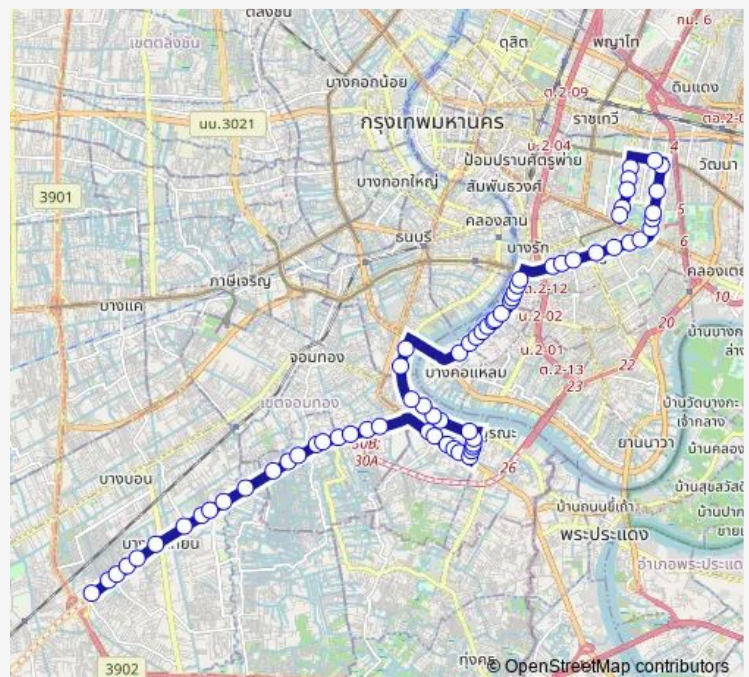

โพธิ์ทอง(ใต้ทางด่วนด้านดาวคะนอง);Pothong

Route schedule

สะแกงาม;Sakae Ngam — สวนลุมพินี(ฝั่งราชดำริป้าย2);- Lumpini Park (Ratchadamri side Stop.2)

Monday	00:00
Tuesday	00:00
Wednesday	00:00
Thursday	00:00
Friday	00:00
Saturday	00:00
Sunday	00:00

Route info

Direction: สะแกงาม;Sakae Ngam

Stops: 68

Trip Duration: 1 hour 45 min

17 — เคหะธนบุรี - สวนลุมพินี;Thonburi Housing - Lumpini Park

ตรงข้ามสำนักงานเขตจอมทอง;Chom Thong District Office

บิ๊กซีบางปะกอก;Big C Bang Pakok