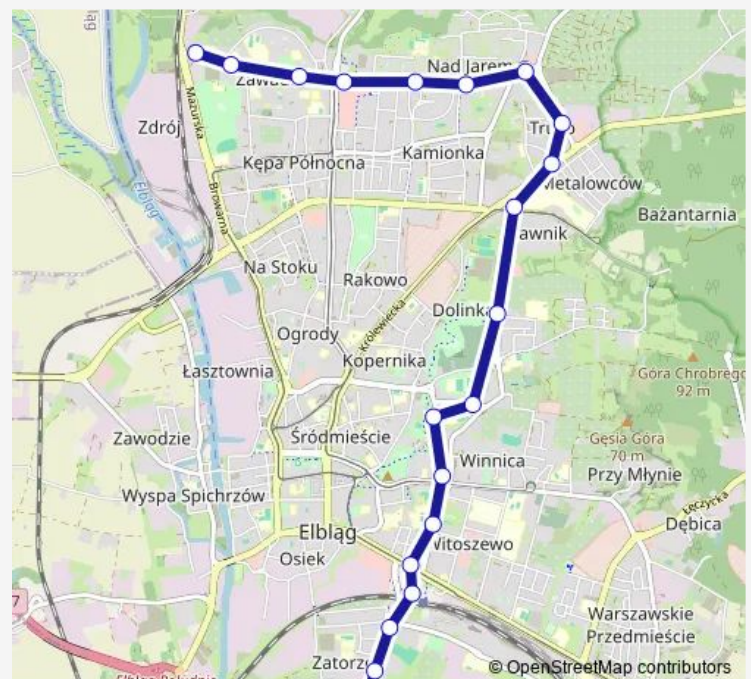

### Route schedule

Skrzydłata (pętla) 1 — Al. Odrodzenia

Monday 04:26-22:08

Tuesday 04:26-22:08

Wednesday 04:26-22:08

Thursday 04:26-22:08

Friday 04:26-22:08

Saturday 05:00-21:55

### Route info

Direction: Skrzydłata (pętla) 1

Stops: 18

Trip Duration: 0 hour 28 min

17 — Linia 17

BusMaps