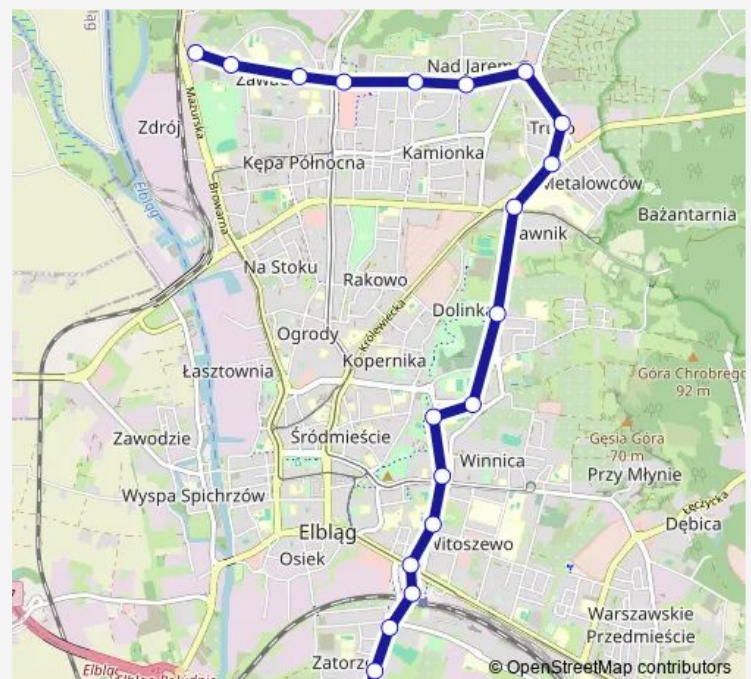

### Route schedule

Skrzydłata (pętla) 1 — Al. Odrodzenia

Monday 04:26-22:08

Tuesday 04:26-22:08

Wednesday 04:26-22:08

Thursday 04:26-22:08

Friday 04:26-22:08

Saturday 05:00-21:55

### Route info

Direction: Skrzydłata (pętla) 1

Stops: 18

Trip Duration: 0 hour 27 min

■ 17 — Linia 17

BusMaps