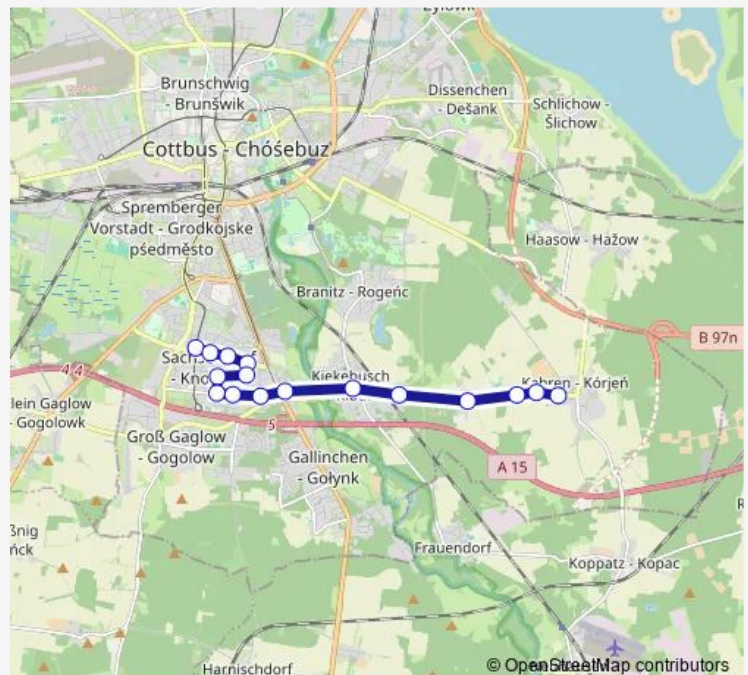

### Direction

Gelsenkirchener Platz — Kahren Schmiede

16 stops

[Open route schedule](#)

Gelsenkirchener Platz

Heinrich-Mann-Straße

Kleiststraße

Uhlandstraße

Ärztehaus Uhlandstraße

Europaschule

Anne-Frank-Straße

Hölderlinstraße

Hänchener Straße

Madlow

Büdnerstraße

Kiefernweg

### Route schedule

Gelsenkirchener Platz — Kahren Schmiede

Monday	—
Tuesday	15:31
Wednesday	15:31
Thursday	15:31
Friday	—
Saturday	15:31
Sunday	15:31

### Route info

Direction: Gelsenkirchener Platz

Stops: 16

Trip Duration: 0 hour 12 min

17 Bus time schedules and route maps are available in an offline PDF at [busmaps.com](https://busmaps.com). Use the [busmaps.com](https://busmaps.com) website to see live bus times, train schedule or subway schedule, and step-by-step directions for all public transit in Cottbus