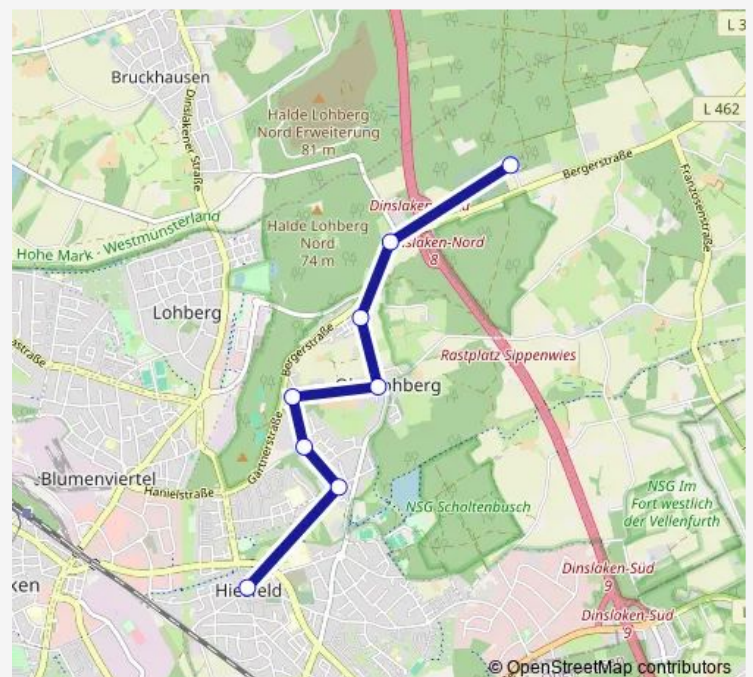

### Direction

Dinslaken Hiesfeld Kirche — Dinslaken Waldfriedhof

8 stops

[Open route schedule](#)

Dinslaken Hiesfeld Kirche

Dinslaken Büngelerstraße

Dinslaken Baumschulenweg

Dinslaken Stolze-Schrey-Straße

### Route schedule

Dinslaken Hiesfeld Kirche — Dinslaken Waldfriedhof

Monday —

Tuesday —

Wednesday 09:43-16:43

Thursday —

Friday —

Saturday 09:43-16:43

### Route info

Direction: Dinslaken Hiesfeld Kirche

Stops: 8

Trip Duration: 0 hour 16 min

**Direction**

Dinslaken Buschstraße — Dinslaken Hiesfeld Kirche

9 stops

[Open route schedule](#)

## Route info

Direction: Dinslaken Waldfriedhof

Stops: 8

Trip Duration: 0 hour 16 min