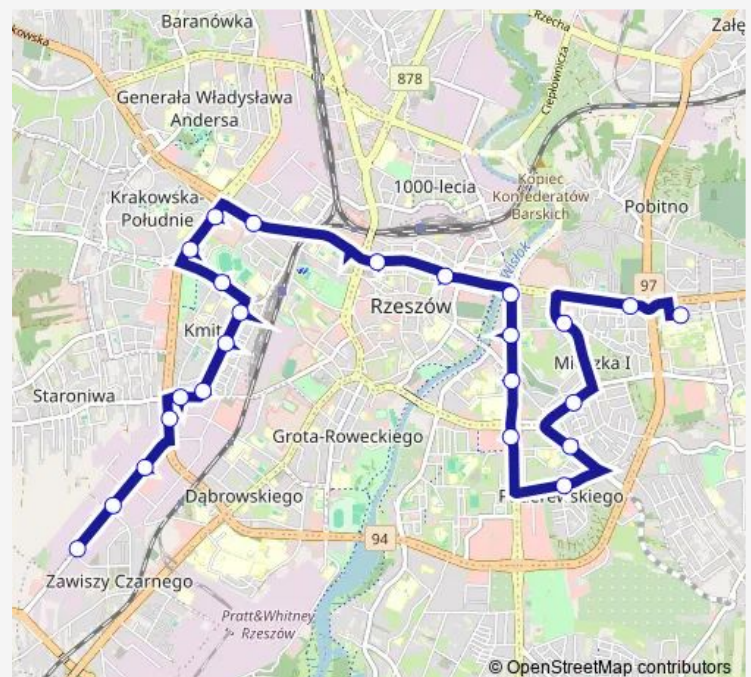

Wita Stwosza kościół 03

Route schedule

Lwowska szpital pętla 02 — Wita Stwosza pętla 01

Monday 06:54-22:20

Tuesday 08:45-22:20

Wednesday 06:54-22:20

Thursday 08:45-22:20

Friday 08:45-22:20

Saturday 06:54-21:55

Sunday 06:54-21:54

Route info

Direction: Lwowska szpital pętla 02

Stops: 22

Trip Duration: 0 hour 30 min

Direction

Przemysłowa U. Celny 05 — Lwowska szpital pętla 02

24 stops

[Open route schedule](#)

Przemysłowa U. Celny 05

Przemysłowa / Architektów 03

Przemysłowa / Bat. Chłopskich 01

Bat. Chłopskich / Langiewicza 04

Langiewicza / Wita Stwosza 05

Wita Stwosza / Langiewicza 02