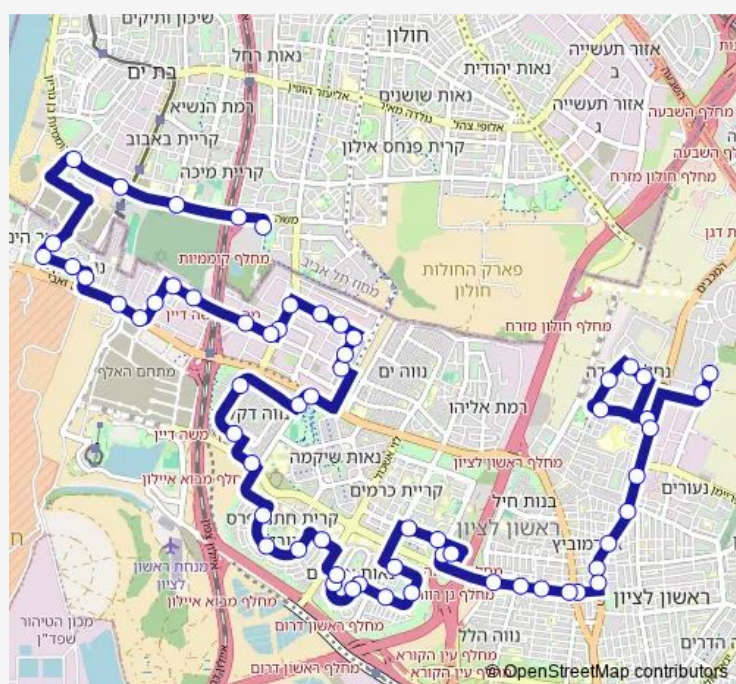

### Route schedule

חניון חולון/תחנת מוצא — נסיה/התעשיין

Monday 05:20-23:30

Tuesday 05:20-23:30

Wednesday 05:20-23:30

Thursday 05:20-23:30

Friday 06:00-14:35

Saturday —

### Route info

Direction: חניון חולון/תחנת מוצא

Stops: 70

Trip Duration: 1 hour 24 min

17 — נסיה/התעשיין-ראשון לציון<->חניון אגד/דן שומרון- חולון #1

אברהם בר/דוד סחרוב

אברהם בר/רוז'נסקי

שדרות משה דיין/אברהם בר