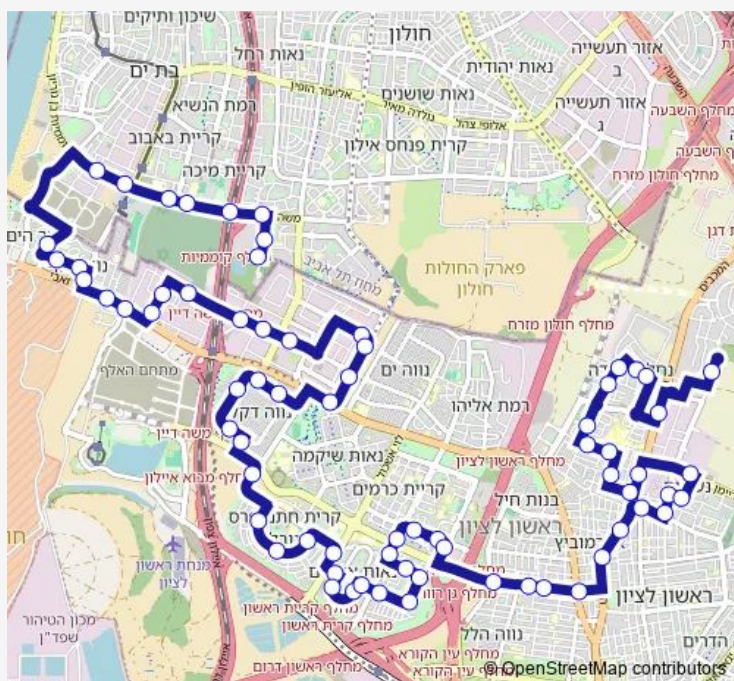

אצ"ל/יוסף ליסנסקי

מרכז מסחרי/אצ"ל

דוד סחרוב/אברהם בר

Route schedule

חניון חולון/תחנת מוצא — נסיה/התעשיין

Monday	05:20-23:30
Tuesday	05:20-23:30
Wednesday	05:20-23:30
Thursday	05:20-23:30
Friday	06:00-14:35
Saturday	—
Sunday	05:20-23:30

Route info

Direction: חניון חולון/תחנת מוצא

Stops: 70

Trip Duration: 1 hour 24 min

17 — נסיה/התעשיין-ראשון לציון<->חניון אגד/דן שומרון- חולון #1

אברהם בר/דוד סחרוב

אברהם בר/רוז'נסקי

שדרות משה דיין/אברהם בר