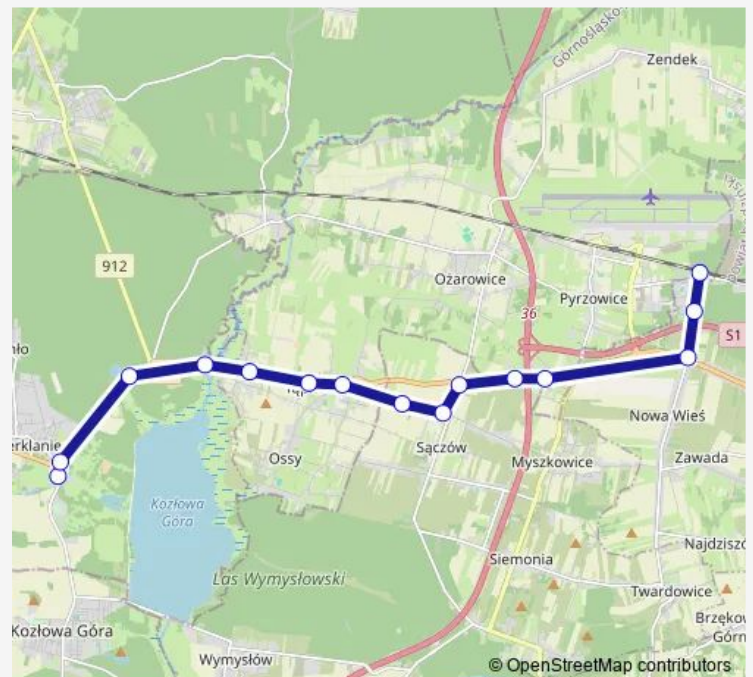

Nowa Wieś Skrzyżowanie

Mierzęcice Osiedle

Siedliska

### Route schedule

Świerklaniec Park — Siedliska

Monday	04:03-11:50
Tuesday	04:03-11:50
Wednesday	04:03-11:50
Thursday	04:03-11:50
Friday	04:03-11:50
Saturday	—
Sunday	—

### Route info

Direction: Świerklaniec Park

Stops: 15

Trip Duration: 0 hour 24 min

## Route info

Direction: Siedliska

Stops: 15

Trip Duration: 0 hour 24 min

**Direction**

Świerklaniec Park — Siedliska

15 stops

[Open route schedule](#)