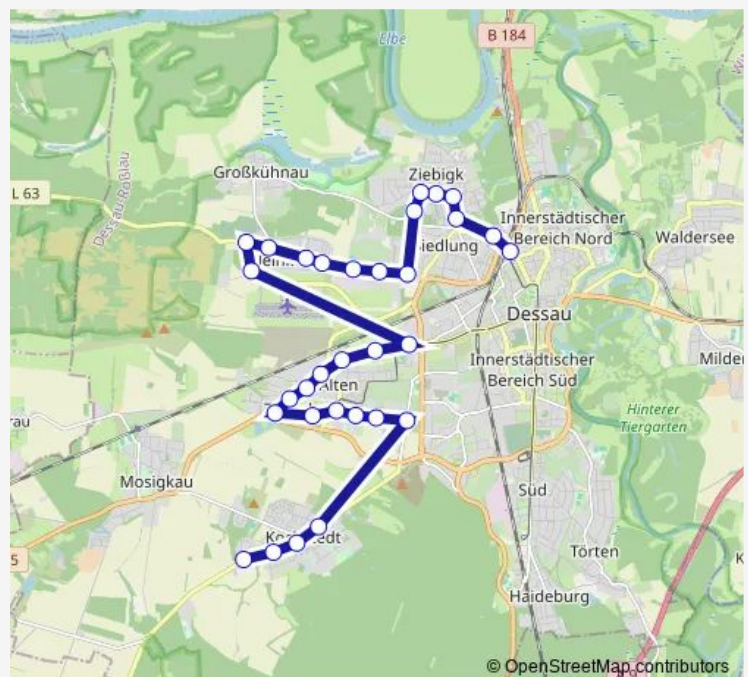

Dessau, Rosefelder Str.

Dessau, Kleinkühnau, Zentralfriedhof Süd

Dessau, Bergens Busch

Dessau, Berufsschulzentrum/Haupteingang

Dessau, Junkersstr./Golfpark

Dessau, Plauthstr.

Dessau, Bürgerstr.

Dessau, Alte Str.

### Route schedule

Dessau, Hauptbahnhof (Tram/Bus) — Dessau, Kochstedt, Mühle

Monday 06:04-17:08

Tuesday 06:04-17:08

Wednesday 06:04-17:08

Thursday 06:04-17:08

Friday 06:04-17:08

Saturday 07:53-18:53

### Route info

Direction: Dessau, Hauptbahnhof (Tram/Bus)

Stops: 31

Trip Duration: 0 hour 40 min

Dessau, Junkerspark

Dessau, Kastanienhof

Dessau, Städtisches Klinikum

Dessau, Gablenzstr.

## Route info

Direction: Dessau, Kochstedt, Mühle

Stops: 30

Trip Duration: 0 hour 38 min

Dessau, Elballee

Dessau, Windmühlenstr.

Dessau, Kirchstr.

Dessau, Kornhausstr.