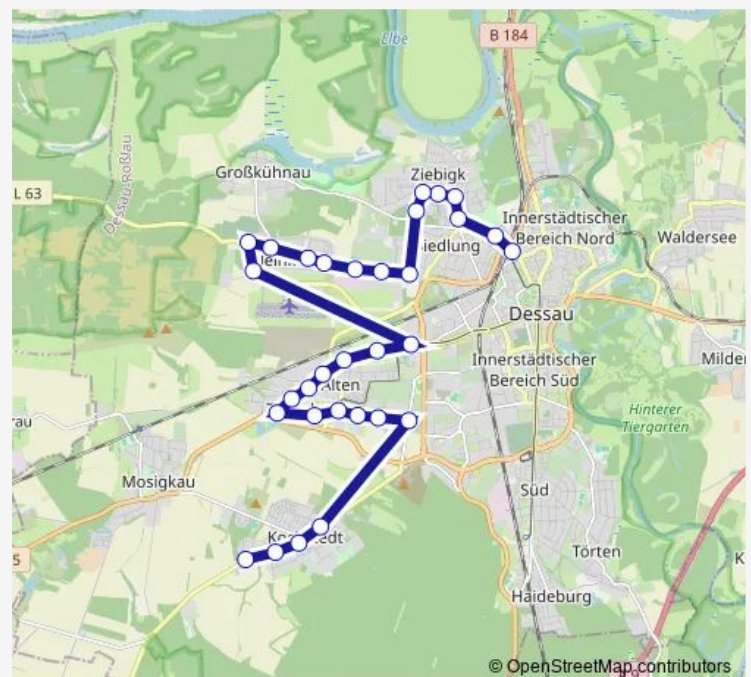

Dessau, Rosefelder Str.

Dessau, Kleinkühnau, Zentralfriedhof Süd

Dessau, Bergens Busch

Dessau, Berufsschulzentrum/Haupteingang

Dessau, Junkersstr./Golfpark

Dessau, Plauthstr.

Dessau, Bürgerstr.

Dessau, Alte Str.

### Route schedule

Dessau, Hauptbahnhof (Tram/Bus) — Dessau, Kochstedt, Mühle

Monday 06:04-19:02

Tuesday 06:04-17:08

Wednesday 06:04-19:02

Thursday 06:04-17:08

Friday 06:04-17:08

Saturday 07:53-18:53

### Route info

Direction: Dessau, Hauptbahnhof (Tram/Bus)

Stops: 31

Trip Duration: 0 hour 40 min

Dessau, Junkerspark

Dessau, Kastanienhof

Dessau, Städtisches Klinikum

Dessau, Gablenzstr.

## Route info

Direction: Dessau, Kochstedt, Mühle

Stops: 30

Trip Duration: 0 hour 38 min

Dessau, Elballee

Dessau, Windmühlenstr.

Dessau, Kirchstr.

Dessau, Kornhausstr.