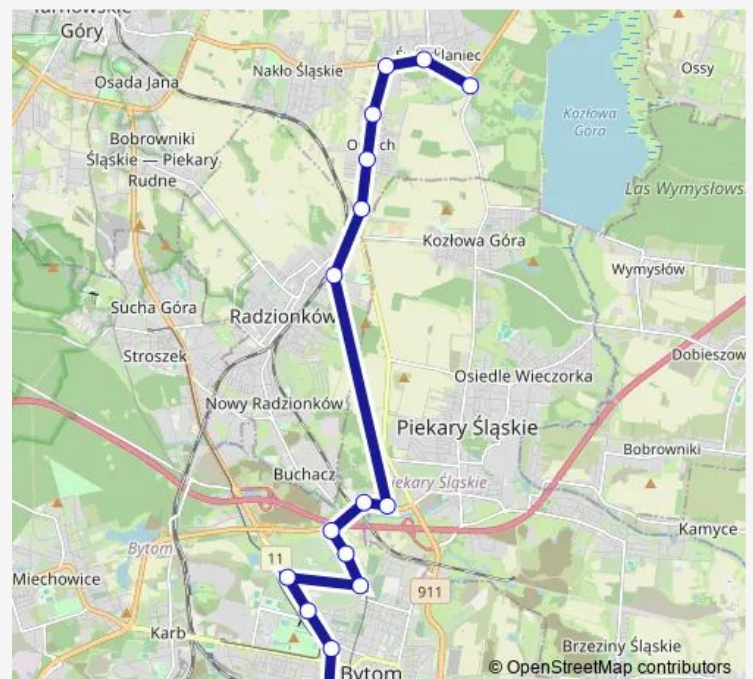

### Route schedule

Bytom Dworzec — Świerklaniec Park

Monday 06:40-22:29

Tuesday 06:40-22:29

Wednesday 06:40-22:34

Thursday 06:40-22:29

Friday 06:40-22:29

Saturday 22:34

### Route info

Direction: Bytom Dworzec

Stops: 16

Trip Duration: 0 hour 32 min

**Direction**

Świerklaniec Park — Bytom Dworzec

16 stops

[Open route schedule](#)