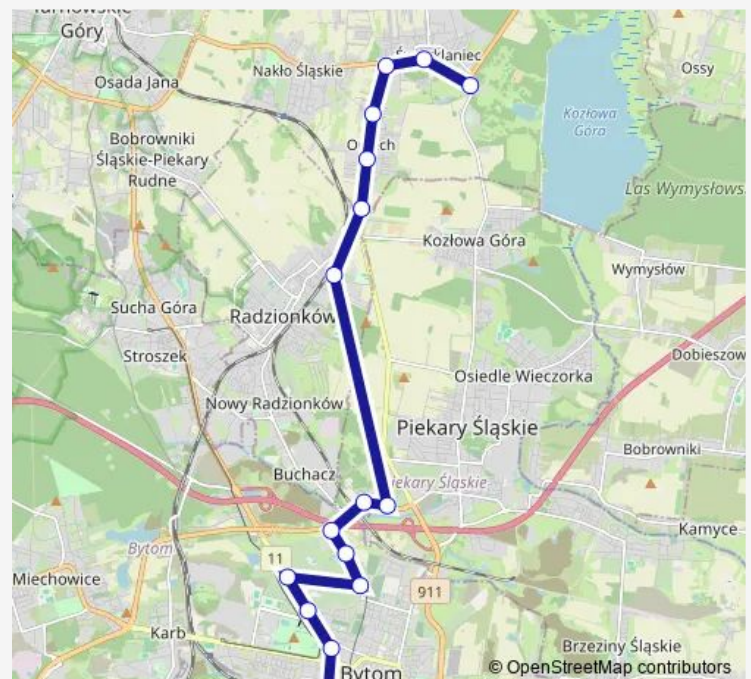

Bus 17

[Go to website](#)

Direction

Świerklaniec Park — Bytom Dworzec

16 stops

[Open route schedule](#)

Świerklaniec Park

Świerklaniec Szkoła

Bytom Baza Transportowa [nż]

Bytom Dom Pogrzebowy

Bytom Odrzańska [nż]

Bytom Fałata

Bytom Strzelców Bytomskich

Bytom Dworzec

Route schedule

Świerklaniec Park — Bytom Dworzec

Monday 04:05-21:43

Tuesday 04:04-21:43

Wednesday 04:05-21:43

Thursday 04:05-21:43

Friday 04:05-21:43

Saturday 04:04

Sunday 04:04

Route info

Direction: Świerklaniec Park

Stops: 16

Trip Duration: 0 hour 31 min

Direction

Bytom Dworzec — Świerklaniec Park

16 stops

[Open route schedule](#)

Bytom Dworzec