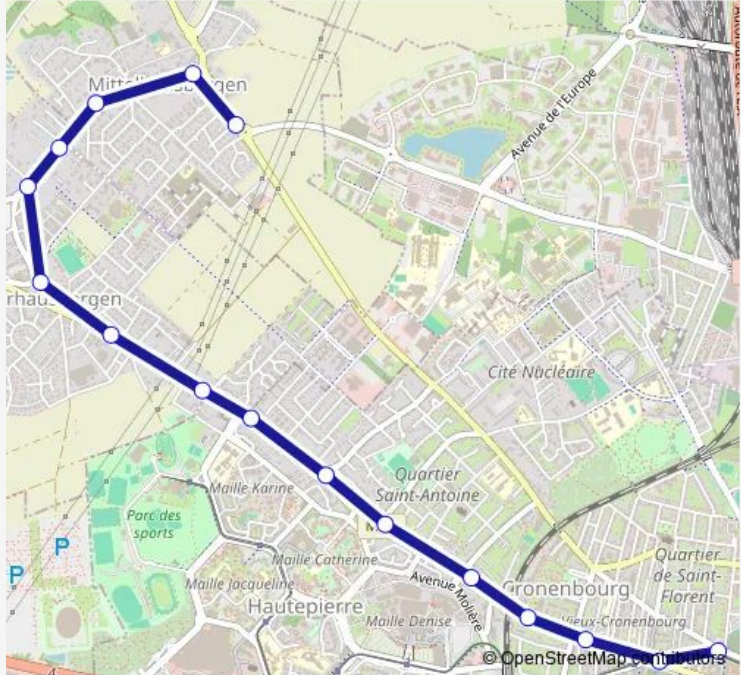

Bus 17 Rotonde - Mittelhausbergen Mittelberg

[Go to website](#)

Direction
 Rotonde — Mittelhausbergen Mittelberg
 16 stops
[Open route schedule](#)

- Rotonde
- Saint Florent
- Jacob
- Brasseurs
- Etoile d'Or
- Catherine
- Duntzenheim
- Banlieue
- Oberhausbergen Est
- Vosges
- Oberhausbergen Mairie
- Oberhausbergen Eglise
- Bethel
- Rodin
- Mittelhausbergen Eglise
- Mittelhausbergen Mittelberg

Route info
 Direction: Rotonde
 Stops: 16
 Trip Duration: 0 hour 13 min

17 — Rotonde - Mittelhausbergen Mittelberg **BusMaps**

Direction

Mittelhausbergen Mittelberg — Rotonde

16 stops

[Open route schedule](#)