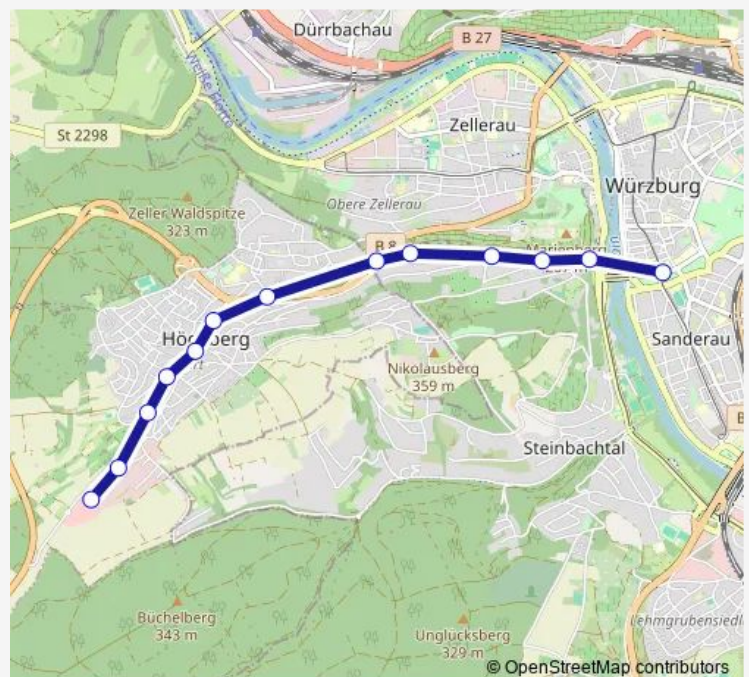

Höchberg Heidelberger Straße

Höchberg Kister Straße

Höchberg Leibnizstraße

Route schedule

Würzburg Sanderring — Höchberg Leibnizstraße

Monday 05:14-20:05

Tuesday 05:14-20:05

Wednesday 05:14-20:05

Thursday 05:14-20:05

Friday 05:14-20:05

Saturday 06:30-19:30

Sunday 07:11-20:11

Route info

Direction: Würzburg Sanderring

Stops: 13

Trip Duration: 0 hour 15 min

Direction

Höchberg Waldstraße — Würzburg, Busbahnhof

16 stops

[Open route schedule](#)

Höchberg Waldstraße

Höchberg Fasanenstraße

Höchberg Aschaffener Str.

Höchberg Karwinkel

Höchberg Am Unteren Steg

Höch Äußerer Winterleitenweg

Würzburg Stadtgrenze/Höchberg

Würzburg Schöllhammerweg

Würzburg Winterleitenweg

Würzburg Weg zur Neuen Welt

Würzburg Leistenstraße

Würzburg Sanderring