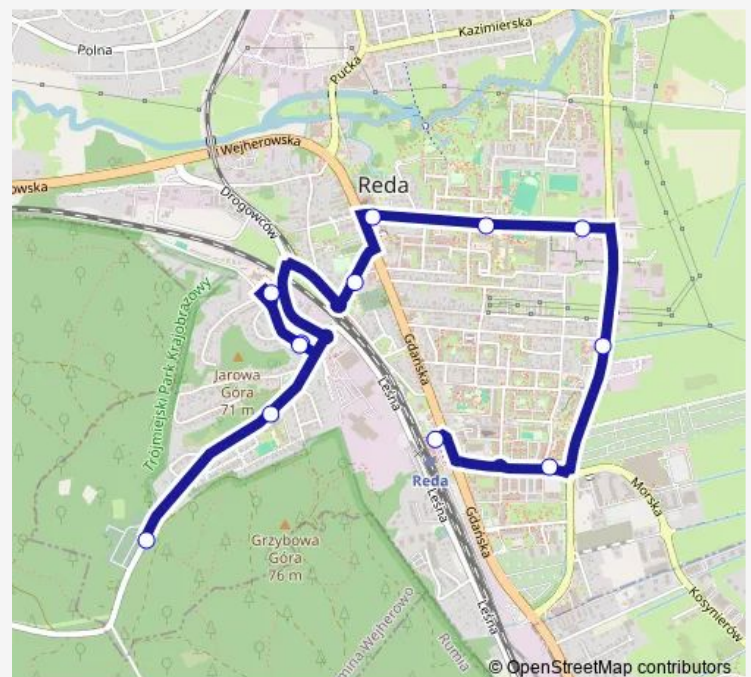

Reda Konopnickiej 02 n/ż

Reda Gniewowska 02

Reda Łąkowa - Ośr. Zdrowia 01

Reda Łąkowa - Osiedle 01

Reda Cicha 01 n/ż

Reda Szkolna 02 n/ż

Reda Młyńska 01

Reda Dworzec PKP 04

Sunday 08:41-16:31

Route info

Direction: Reda Cmentarz 02

Stops: 12

Trip Duration: 0 hour 19 min

Direction

Reda Dworzec PKP 03 — Reda Cmentarz 01

12 stops

[Open route schedule](#)

Reda Dworzec PKP 03

Reda Młyńska 02

Reda Szkolna 01 n/ż

Reda Cicha 02 n/ż

Reda Łąkowa - Osiedle 02

Reda Łąkowa - Ośr. Zdrowia 02

Reda Gniewowska 01

Tuesday 07:30-17:05

Wednesday 07:30-17:05

Thursday 07:30-17:05

Friday 07:30-17:05

Saturday 08:10-16:10

Sunday 10:10-16:10

Route info

Direction: Reda Dworzec PKP 03