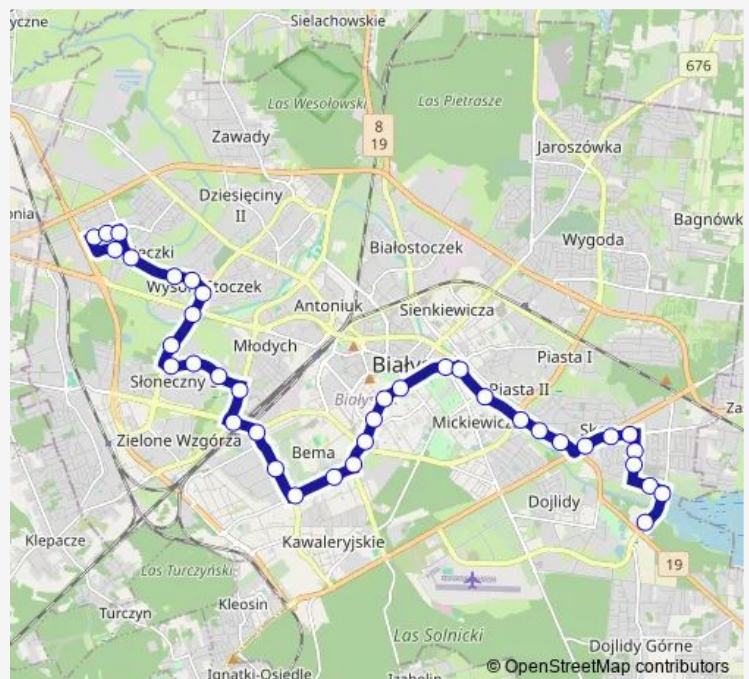

### Route schedule

Plażowa/Cerkiew Proroka Eliasza(316) — Herberta/Pęt-  
la(155)

Monday 04:24-23:40

Tuesday 04:24-23:40

Wednesday 04:24-23:40

Thursday 04:24-23:40

Friday 04:24-23:40

Saturday 04:40-22:36

### Route info

Direction: Plażowa/Cerkiew Proroka Eliasza(316)

Stops: 35

Trip Duration: 0 hour 50 min

Składowa/Stacja Paliw(437)

Składowa/Tunel(438)

Hetmańska/Gen. Fieldorfa „Nila”(138)

Marczukowska/Piekarnia(549)

## Route info

Direction: Herberta/Pętla(155)

Stops: 38

Trip Duration: 0 hour 57 min

Branickiego/Teatr(061)

Branickiego/Świętojańska(062)

Branickiego/Miłosza(063)

Branickiego/Geodetów(064)