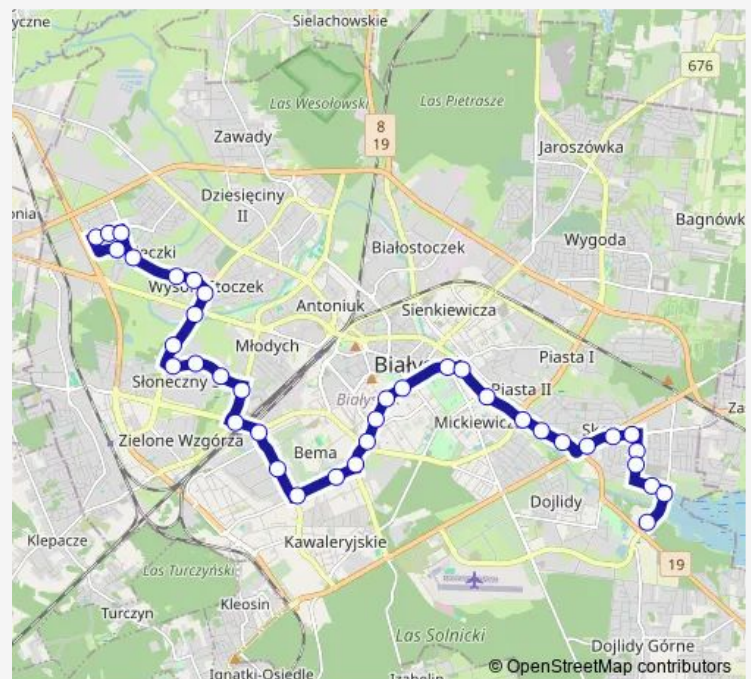

Składowa/UM(436)

Route schedule

Plażowa/Cerkiew Proroka Eliasza(316) — Herberta/Pęt-
la(155)

Monday 04:24-23:40

Tuesday 04:24-23:40

Wednesday 04:24-23:40

Thursday 04:24-23:40

Friday 04:24-23:40

Saturday 04:40-22:36

Sunday 05:05-22:58

Route info

Direction: Plażowa/Cerkiew Proroka Eliasza(316)

Stops: 35

Trip Duration: 0 hour 53 min

Składowa/Stacja Paliw(437)

Składowa/Tunel(438)

Hetmańska/Gen. Fieldorfa „Nila”(138)

Marczukowska/Piekarnia(549)

Witosa/Skrajna(550)

Witosa/Przychodnia(551)

Sikorskiego/Witosa(427)

Konstytucji 3 Maja/al. Jana Pawła II(170)

Swobodna(456)

Kołątaja/Dworska(640)

Saturday 04:13-22:53

Sunday 05:29-23:05

Route info

Direction: Herberta/Pętla(155)

Stops: 38

Trip Duration: 0 hour 55 min

Branickiego/Teatr(061)

Branickiego/Świętojańska(062)