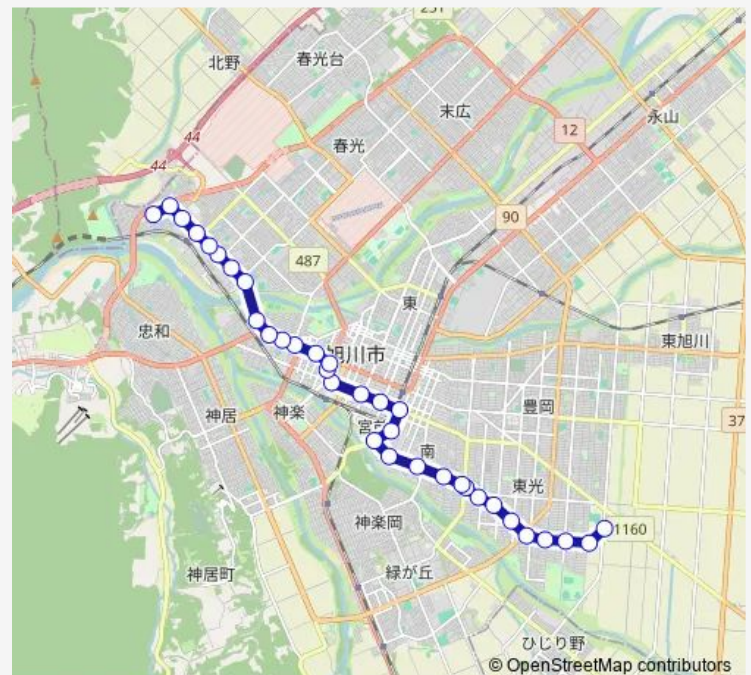

4 条昭和通

Route schedule

共栄バスセンター — 近文 2 5 丁目

Monday 06:15-20:45

Tuesday 06:15-20:45

Wednesday 06:15-20:45

Thursday 06:15-20:45

Friday 06:15-20:45

Saturday 06:15-20:45

Sunday 06:15-20:45

Route info

Direction: 共栄バスセンター

Stops: 34

Trip Duration: 0 hour 50 min

■ 33-東光・近文線

4条4丁目

Saturday 07:15-21:45

Sunday 07:15-21:45

Route info

Direction: 近文 2 5 丁目

Stops: 33

Trip Duration: 1 hour 0 min

東光 1 0 条 3 丁目

東光 1 1 条 3 丁目