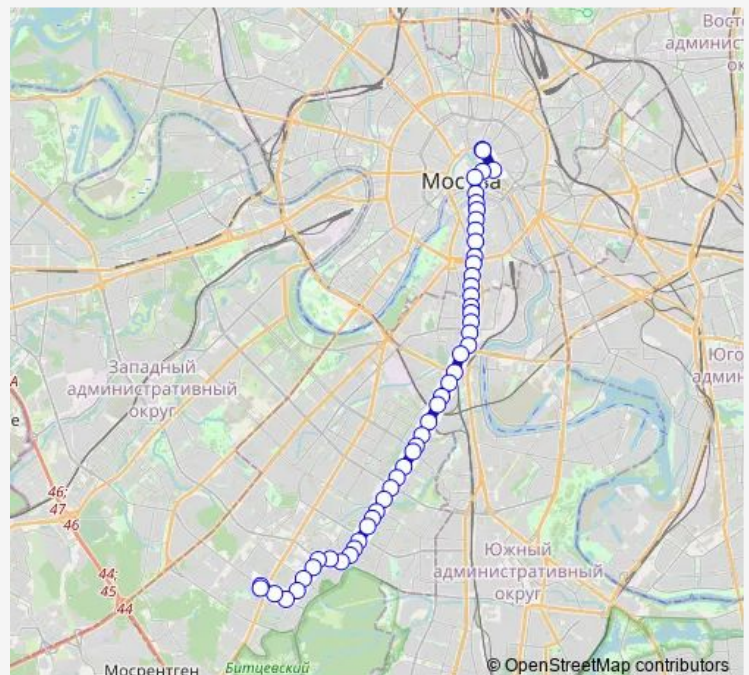

Большой Ордынский переулок

Серпуховская площадь

Метро «Добрынинская»

Метро «Серпуховская»

3-й Люсиновский переулок

Улица Павла Андреева

Детская поликлиника

Даниловская площадь

Thursday 05:25-01:24⁺¹

Friday 05:25-01:24⁺¹

Saturday 05:27-01:26⁺¹

Sunday 05:27-01:26⁺¹

Route info

Direction: Метро «Лубянка»

Stops: 50

Trip Duration: 1 hour 12 min

■ м90 — Метро «Беляево» - Метро «Лубянка»

Духовской переулок

Спортивная школа «Тринта»

Больница имени Алексеева

Севастопольский проспект, 1

МЦК Крымская

Севастопольский проспект, 12

6-й Загородный проезд

Долина реки Коршуниха

Улица Ремизова

Кинотеатр «Таллин»

Нахимовский проспект

Ростест-Москва

Зюзинская улица

Болотниковская улица

Префектура Юзао