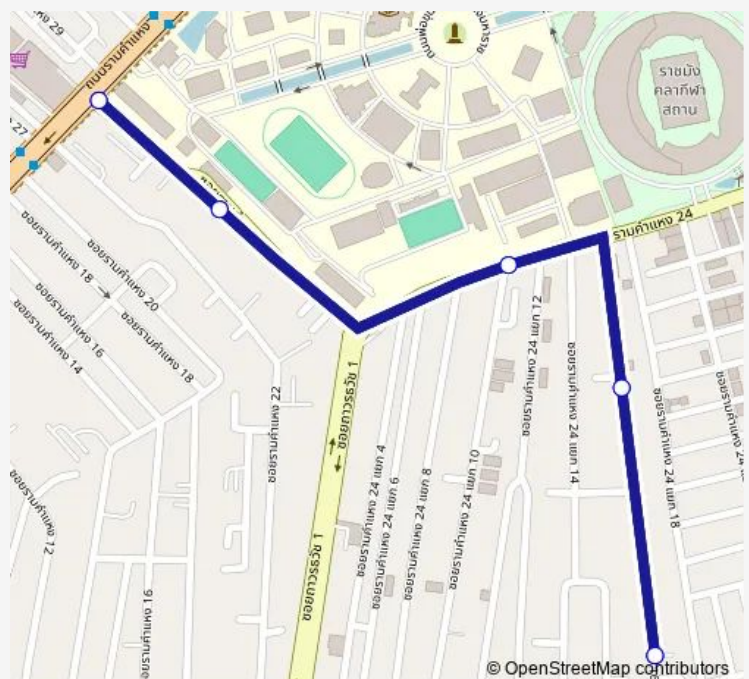

Bus 1316 ช่วงรามคำแหง 24 - ซอยสงวนสิน; Ramkhamhaeng 24 - Soi Sa-nguan Sin

[Go to website](#)

Direction

จุดขึ้นลง;visual stop — จุดขึ้นลง;visual stop

5 stops

[Open route schedule](#)

จุดขึ้นลง;visual stop

จุดขึ้นลง;visual stop

จุดขึ้นลง;visual stop

จุดขึ้นลง;visual stop

จุดขึ้นลง;visual stop

Route schedule

จุดขึ้นลง;visual stop — จุดขึ้นลง;visual stop

Monday	00:00
Tuesday	00:00
Wednesday	00:00
Thursday	00:00
Friday	00:00
Saturday	00:00
Sunday	00:00

Route info

Direction: จุดขึ้นลง;visual stop

Stops: 5

Trip Duration: 0 hour 34 min

1316 — ช่วงรามคำแหง 24 - ซอยสงวนสิน; Ramkhamhaeng 24 - Soi Sa-nguan Sin

Direction

จุดขึ้นลง;visual stop — จุดขึ้นลง;visual stop

5 stops

[Open route schedule](#)

จุดขึ้นลง;visual stop

จุดขึ้นลง;visual stop

จุดขึ้นลง;visual stop

จุดขึ้นลง;visual stop

จุดขึ้นลง;visual stop

Route schedule