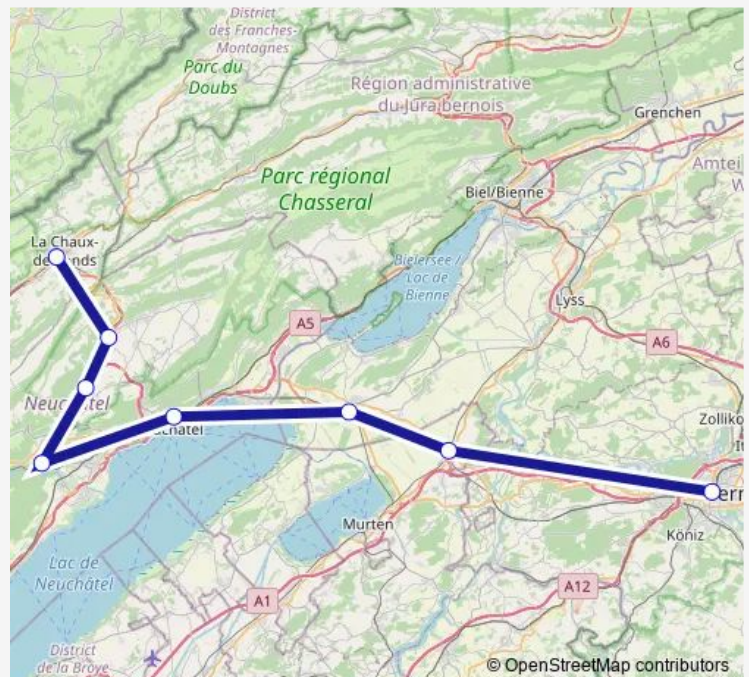

Rail Ir66 IR 66

[Go to website](#)

Direction

Bern — La Chaux-de-Fonds

8 stops

[Open route schedule](#)

Bern

Kerzers

Ins

Neuchâtel

Chambrelien

Les Geneveys-sur-Coffrane

Les Hauts-Geneveys

La Chaux-de-Fonds

Route schedule

Bern — La Chaux-de-Fonds

Monday 07:53-22:53

Tuesday 09:53-22:53

Wednesday 09:53-22:53

Thursday 09:53-22:53

Friday 07:53-22:53

Saturday 07:53-22:53

Sunday 07:53-22:53

Route info

Direction: Bern

Stops: 8

Trip Duration: 1 hour 4 min

Ir66 — IR 66

Direction

La Chaux-de-Fonds — Bern

8 stops

[Open route schedule](#)