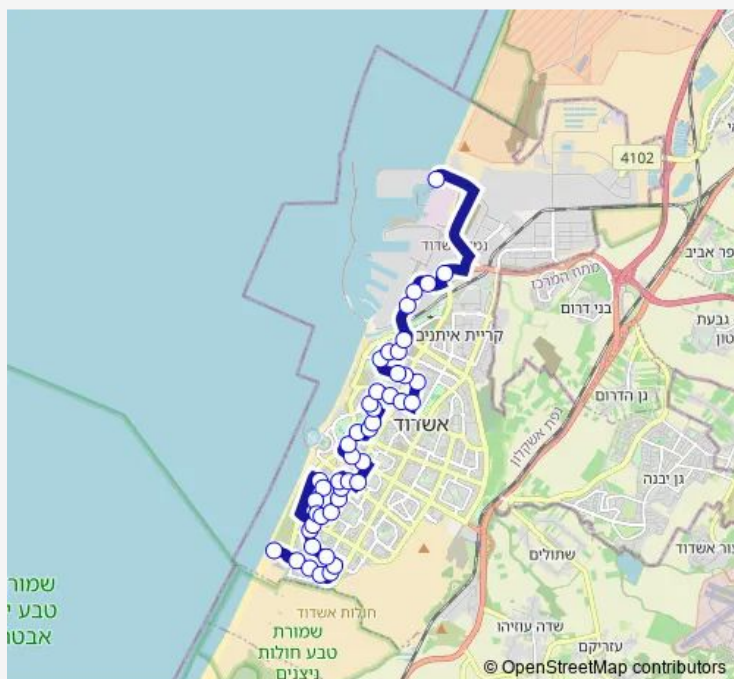

כינרת/הר תבור

כנרת/הר הצופים

כנרת/הר כנען

כינרת/הר שומרון

כנרת/נחל שניר

כינרת/נחל קידרון

נחל שורק/נחל לכיש

בן עמי / הרצל

שד.הרצל/בן עמי

Route schedule

מסוף הריביירה — נמל הדרום

Monday 04:40-21:40

Tuesday 04:40-21:40

Wednesday 04:40-21:40

Thursday 04:40-21:40

Friday 05:00-14:00

Saturday 21:30-22:00

Sunday 04:40-21:40

Route info

Direction: מסוף הריביירה

Stops: 45

Trip Duration: 0 hour 48 min

ת. מרכזית אשדוד

שדרות מנחם בגין/הגדוד העיברי

Thursday 05:45-23:00

Friday 07:30-14:30

Saturday 22:00

Sunday 05:45-23:00

Route info

Direction: נמל הדרום

Stops: 41

Trip Duration: 0 hour 46 min