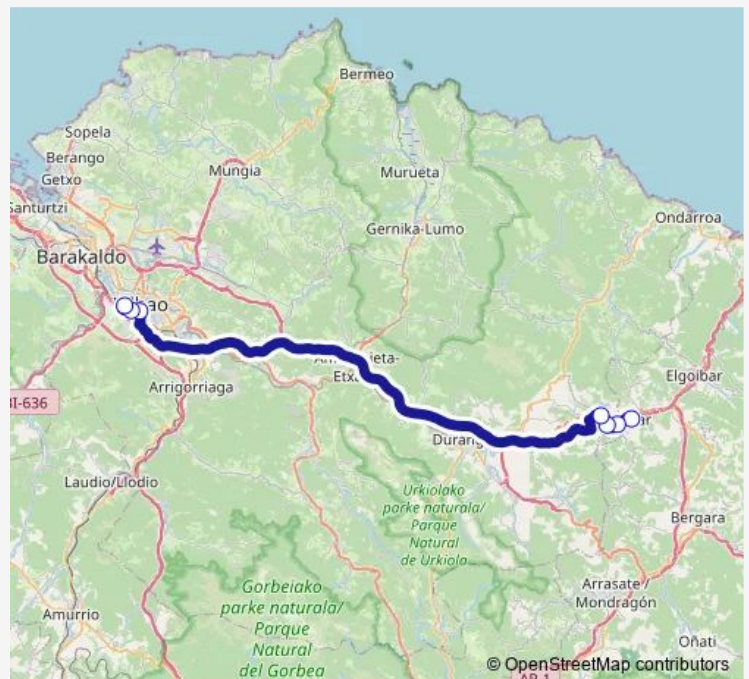

Zabalburu (Juan DE Garay) (4121)

Kaltxango (2801)

Gipuzkoa Etorbidea 54 (SAN Lorenzo) (2802)

Unibertsitatea / Universidad (3961)

Untzaga Plaza (Egogain Kalea) (3962)

Route schedule

Bilbao Intermodal (2877) — Untzaga Plaza (Egogain Kalea) (3962)

Monday 06:40-21:40

Tuesday 06:40-21:40

Wednesday 06:40-21:40

Thursday 06:40-21:40

Friday 06:40-21:40

Saturday 07:40-21:40

Sunday 07:40-21:40

Route info

Direction: Bilbao Intermodal (2877)

Stops: 7

Trip Duration: 1 hour 0 min

A3926 — Bilbao-Ermua-Eibar (Autopista)

Direction

Untzaga Plaza (Egogain Kalea) (3962) — Bilbao Intermodal (2877)

7 stops

[Open route schedule](#)