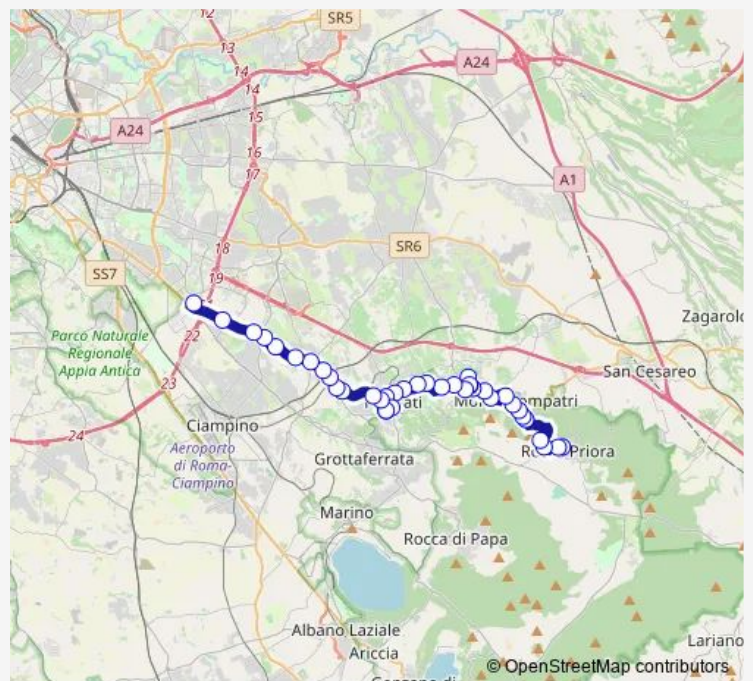

Monte Porzio | Via Frascati Via Coppellette # f12951

Monte Porzio | Via Frascati (Osservatorio) # f12952

Monte Porzio | Via Frascati Via Selve Mondragone # f12954

Monte Porzio | Barco Borghese # f12955

Route schedule

Route info

Direction: Rocca Priora | Via Olmi (Chiesa) # f12938

Stops: 39

Trip Duration: 0 hour 51 min

Rocca Priora - Roma Anagnina # Cn4d

Monte Porzio | Via Frascati (Armetta) # f12956

Frascati | Ist. Professionale Pantaleoni # f12957