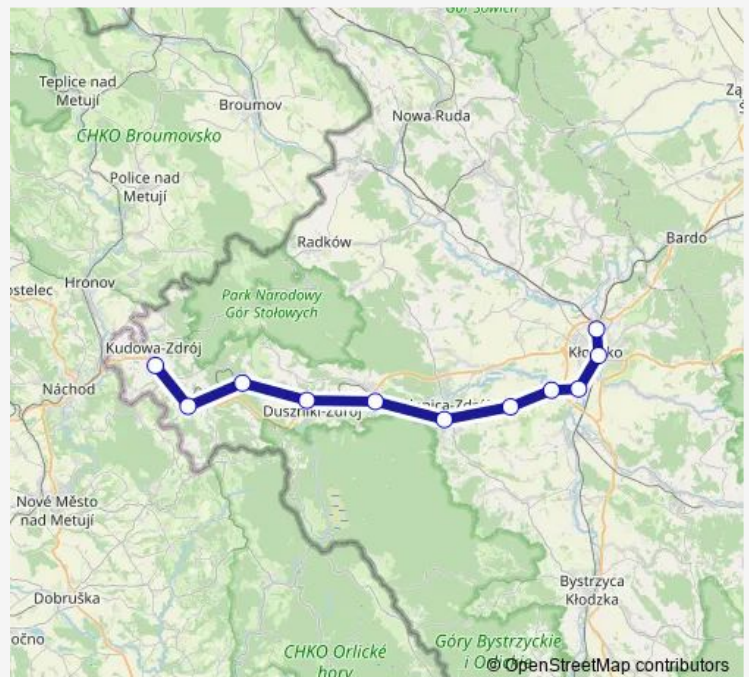

Kudowa-Zdrój — Wrocław Główny

Monday	—
Tuesday	—
Wednesday	—
Thursday	—
Friday	—
Saturday	17:32
Sunday	17:32

Route info

Direction: Kudowa-Zdrój

Stops: 11

Trip Duration: 2 hour 14 min

Direction

Kudowa-Zdrój — Kłodzko Główne

11 stops

[Open route schedule](#)

Kudowa-Zdrój

Lewin Kłodzki

Kulin Kłodzki

Duszniki-Zdrój

Szczytna

Polanica-Zdrój