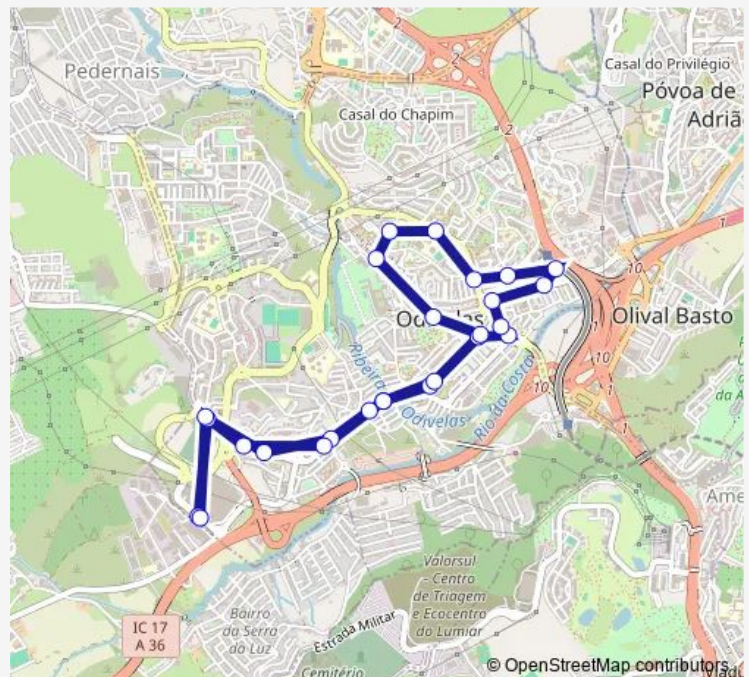

### Direction

Patameiras (Odivelas Park) — Patameiras (Odivelas Park)

26 stops

[Open route schedule](#)

- Patameiras (Odivelas Park)
- Patameiras (Cemitério)
- Patameiras (R Ant Quental 15)
- Odivelas (Av D Dinis 86) (X) Serra Luz
- Odivelas (Av D Dinis Lte 85)
- Odivelas (Av D Dinis 77)
- Odivelas (Av D Dinis 47) Mercado
- Odivelas (Av D Dinis 9)
- Odivelas (R Guilh Gomes Fernandes 9) Arcada
- Odivelas (R Guilh Gomes Fernandes) Arcadas
- Odivelas (R M Caldas Xavier 55 A) Centro Comercia
- Odivelas (R M Caldas Xavier 19 A)
- Odivelas (Metro)
- Odivelas (R Prof Dr Egas Moniz 7)
- Odivelas (Av Abreu Lopes 16)
- Odivelas (Av Abreu Lopes 54) Esc Secundária
- Odivelas (R Castelinho) (X) Pcta José Rosalino
- Odivelas (R Prof Olga Passos) (X) Cabaço
- Odivelas (R Guilh Gomes Fernandes) Paços Concelho
- Odivelas (Av D Dinis 12)
- Odivelas (Av D Dinis 54) Mercado

### Route schedule

Patameiras (Odivelas Park) — Patameiras (Odivelas Park)

Monday	08:00
Tuesday	08:00
Wednesday	08:00
Thursday	08:00
Friday	08:00
Saturday	—
Sunday	—

### Route info

Direction: Patameiras (Odivelas Park)

Stops: 26

Trip Duration: 0 hour 30 min

■ 237 - Odivelas (Odivelas Parque) - circulação

Odivelas (Av D Dinis 84)

Odivelas (Av D Dinis 106 A)

Patameiras (R Ant Quental 28)