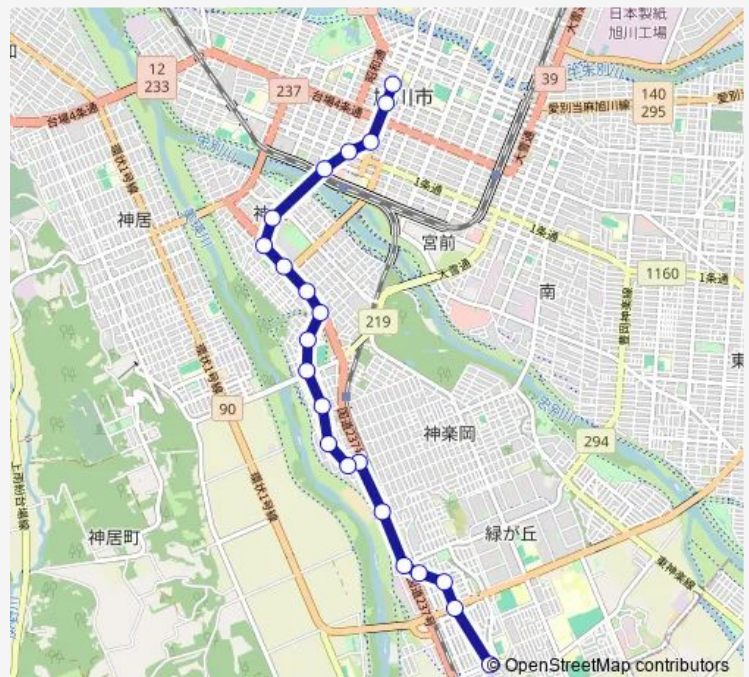

### Route schedule

ごりょう公園前 — 市役所前

Monday 07:55-18:25

Tuesday 07:55-18:25

Wednesday 07:55-18:25

Thursday 07:55-18:25

Friday 07:55-18:25

Saturday 07:55-18:25

Sunday 07:55-18:25

### Route info

Direction: ごりょう公園前

Stops: 22

Trip Duration: 0 hour 32 min

443-グリーンヒルズ市役所線(クリスタル)