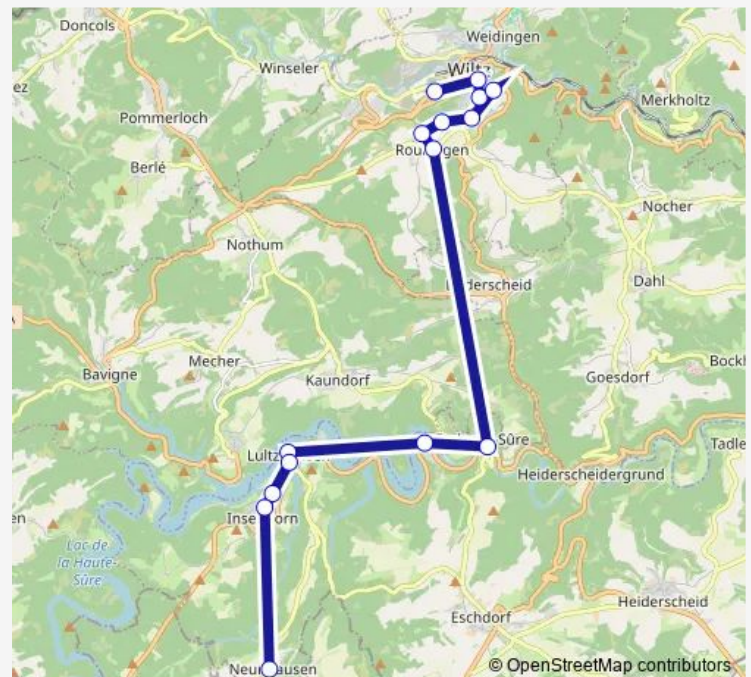

### Direction

Wiltz, Lycée du Nord — Neunhausen, An der Urt

15 stops

[Open route schedule](#)

- Wiltz, Lycée du Nord
- Wiltz, Clinique
- Wiltz, Brandbau
- Wiltz, Belle-Vue
- Wiltz, Bastnacherstrooss
- Roullingen, Chalets Scouts
- Roullingen, Réimerwee
- Roullingen, Am Duerf
- Esch-SUR-Sûre, An de Gäert
- Esch-SUR-Sûre, Sebes
- LULTZHAUSEN, Driicht
- Lultzhausen, Bif. Lultzhausen
- Bonnal, Um Bommel
- Insenborn, Duerf
- Neunhausen, An der Urt

### Route schedule

Wiltz, Lycée du Nord — Neunhausen, An der Urt

Monday	11:59-16:15
Tuesday	12:08
Wednesday	11:59-16:15
Thursday	12:08
Friday	11:59-16:15
Saturday	—
Sunday	—

### Route info

Direction: Wiltz, Lycée du Nord

Stops: 15

Trip Duration: 0 hour 34 min

■ P07

## Direction

Neunhausen, An der Urt — Wiltz, Lycée du Nord

15 stops

[Open route schedule](#)

Neunhausen, An der Urt

Bonnal, Um Bommel

Insenborn, Duerf

Lultzhausen, Bif. Lultzhausen