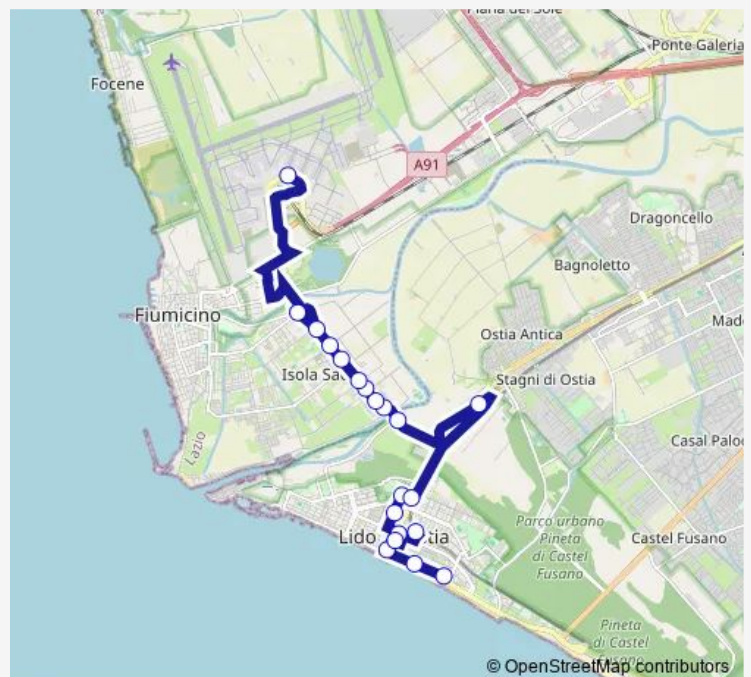

**Bus Lido di Ostia - Aeroporto di Fiumicino # Aa013d**

[Go to website](#)

**Direction**

Ostia | Piazzale Magellano # f00031 — Fiumicino | Aeroporto (Terminal 1) # f10921

20 stops

[Open route schedule](#)

- Ostia | Piazzale Magellano # f00031
- Ostia | Lungomare Toscanelli Via Caravelle # f00032
- Ostia | Via della Marina # f00033
- Ostia | Via Cardinal Ginnasi (Luna Park) # f10937
- Ostia | Stazione Lido Centro # f10874
- Ostia | Via Armuzzi (Stazione Vecchia) # f10875
- Ostia | Via Baleniere Via Traghetti # f10877
- Ostia | Via Baleniere Via Capo Verde # f10878
- Ostia | Via Canarie (Lido Nord) # f10879
- Ostia | Area Archeologica Ostia Antica # f10880
- Ostia | Vico Tor Boacciana # f10931
- Fiumicino | Ponte della Scafa # f10881
- Fiumicino | Via Scafa Via Monte Nozzolo # f10882
- Fiumicino | Via Scafa Via Falzarego # f10883
- Fiumicino | Via Scafa Via Rocce Anzini # f10884
- Fiumicino | Via Scafa Via Monte Cengio # f10885
- Fiumicino | Via Scafa Via Valderoa # f10886
- Fiumicino | Via Scafa Via Monte Solarolo # f10887
- Fiumicino | Via Scafa Via Coni Zugna # f10888
- Fiumicino | Aeroporto (Terminal 1) # f10921

**Route schedule**

Ostia | Piazzale Magellano # f00031 — Fiumicino | Aeroporto (Terminal 1) # f10921

Monday	15:25
Tuesday	15:25
Wednesday	15:25
Thursday	15:25
Friday	15:25
Saturday	—
Sunday	—

**Route info**

Direction: Ostia | Piazzale Magellano # f00031

Stops: 20

Trip Duration: 0 hour 45 min

■ Lido di Ostia - Aeroporto di Fiumicino # Aa013d

Bus time schedules and route maps are available in an offline PDF at [busmaps.com](https://busmaps.com). Use the [busmaps.com](https://busmaps.com) website to see live bus times, train schedule or subway schedule, and step-by-step directions for all public transit in Fiumicino