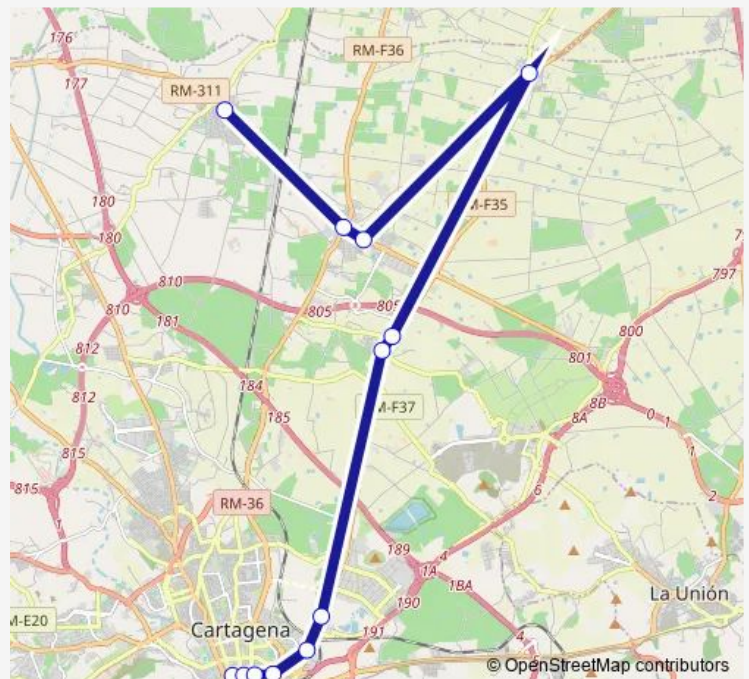

La Palma

Pozo Estrecho

**Route schedule**

Jimenez de la Espada — Pozo Estrecho

Monday 07:15-22:00

Tuesday 07:15-22:00

Wednesday 07:15-22:00

Thursday 07:15-22:00

Friday 07:15-22:00

Saturday 09:00-21:30

Sunday 09:00-21:30

**Route info**

Direction: Jimenez de la Espada

Stops: 12

Trip Duration: 0 hour 30 min

■ ALSA - L24 — L24 Cartagena-Pozo Estrecho

## Direction

Pozo Estrecho — Jimenez de la Espada

12 stops

[Open route schedule](#)

Pozo Estrecho

La Palma 2

Poligono Ind La Palma Vuelta

La Puebla Vuelta

## Route schedule

Pozo Estrecho — Jimenez de la Espada

Monday 06:45-21:30

Tuesday 06:45-21:30

Wednesday 06:45-21:30

Thursday 06:45-21:30

Friday 06:45-21:30

Saturday 10:00-22:30