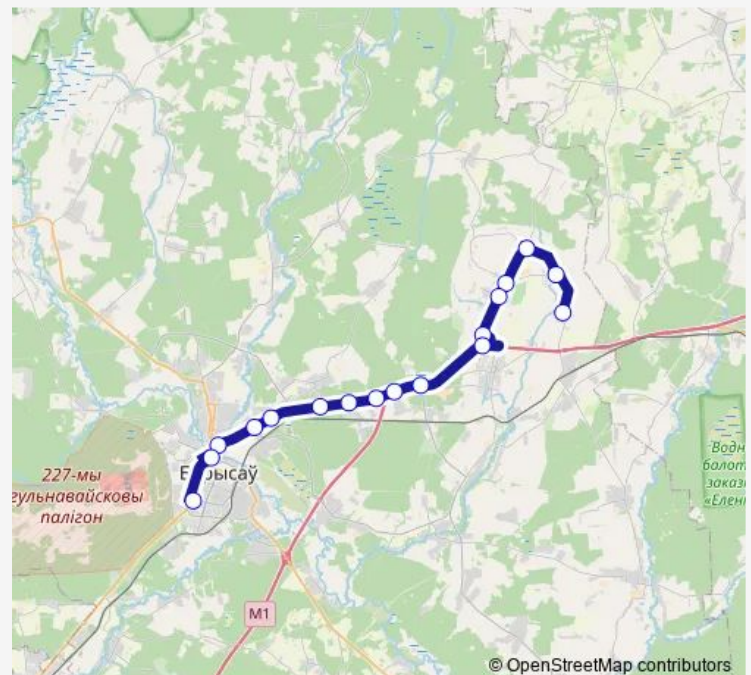

Кальвария

Поворот на Углы

Завод агрегатов

Памятник экипажу Павла Рака

Аўтавакзал Барысаў

Route schedule

Млэхово — Аўтавакзал Барысаў

Monday 19:18

Tuesday 19:18

Wednesday 19:18

Thursday 19:18

Friday 19:18

Saturday 19:18

Sunday 19:18

Route info

Direction: Млэхово

Stops: 17

Trip Duration: 1 hour 4 min

■ 278c (Борисов - Млэхово)

Direction

Аўтавакзал Барысаў — Млэхово

17 stops

[Open route schedule](#)

Аўтавакзал Барысаў