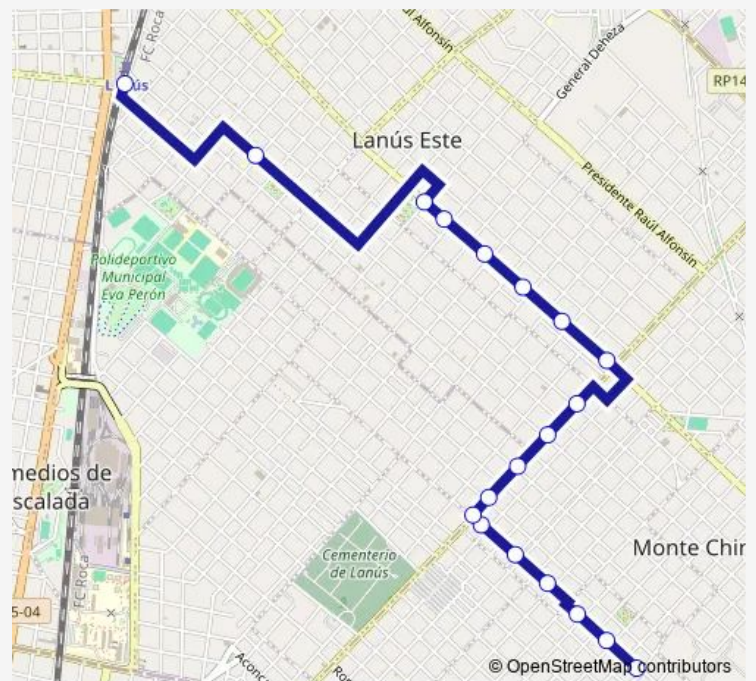

29 DE Septiembre 2001-2099

Route schedule

BERÓN DE ASTRADA 4402-4500 — 29 DE Septiembre 2001-2099

Monday 05:00-23:40

Tuesday 05:00-23:40

Wednesday 05:00-23:40

Thursday 05:00-23:40

Friday 05:00-23:40

Saturday 05:00-23:40

Sunday 05:00-23:40

Route info

Direction: BERÓN DE ASTRADA 4402-4500

Stops: 19

Trip Duration: 0 hour 29 min

522A — Jmlanu522

BusMaps