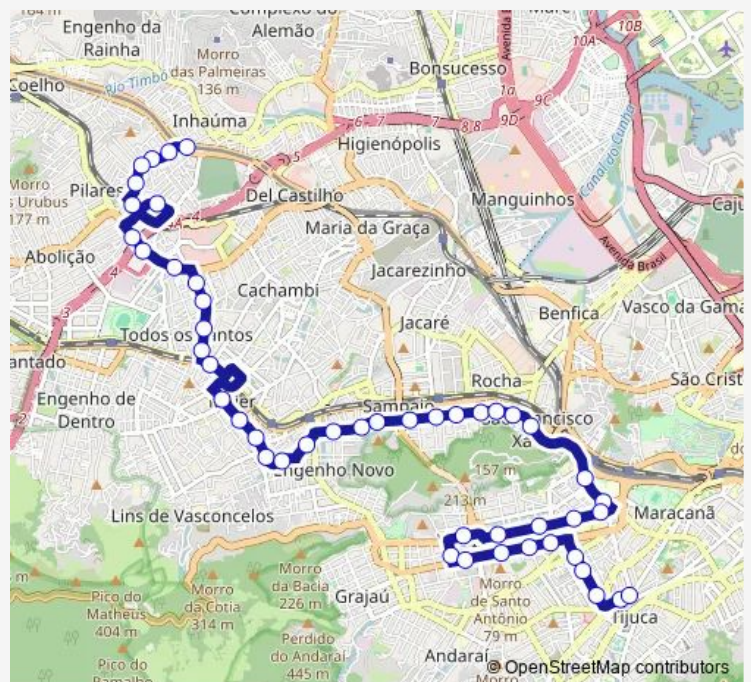

BRS 3,4,5,6: São João

BRS 3,4,5,6: Alice Figueiredo

BRS 3,4,5,6: Vitor Meireles

BRS 3,4,5,6: Antunes Garcia

Route schedule

Ponto Final: Saens Peña : Linhas 622, 625, 627, 630 —
 Ponto Final: Metrô Inhaúma

Monday	00:00
Tuesday	00:00
Wednesday	00:00
Thursday	00:00
Friday	00:00
Saturday	00:00
Sunday	00:00

Route info

Direction: Ponto Final: Saens Peña : Linhas 622, 625, 627, 630

Stops: 54

Trip Duration: 0 hour 43 min

627 — Inhaúma - Saens Peña

BRS 3,4,5,6: Manoel Miranda

Gregório Neves

Lins de Vasconcelos

Estação Silva Freire : Sul

Estação Méier : Sul : Linhas 621, 625, 627, 636, 638, 639 e 679

Estação Méier : Sul : Linhas com Origem no Centro

Hospital Pasteur

Luiz Carlos

Junqueira Freire

Honório

Sales Guimarães