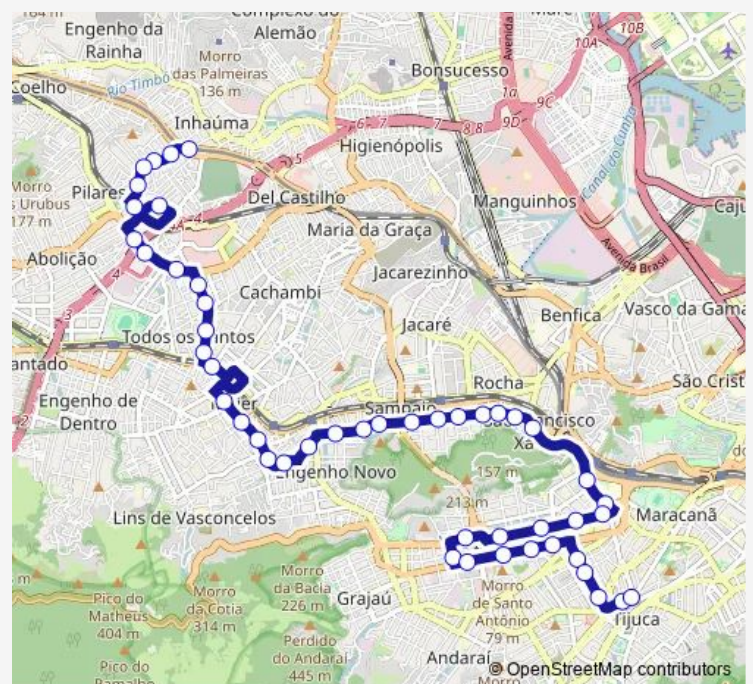

### Route schedule

Ponto Final: Saens Peña : Linhas 622, 625, 627, 630 —  
 Ponto Final: Metrô Inhaúma

Monday	00:00
Tuesday	00:00
Wednesday	00:00
Thursday	00:00
Friday	00:00
Saturday	00:00
Sunday	00:00

### Route info

Direction: Ponto Final: Saens Peña : Linhas 622, 625, 627, 630

Stops: 54

Trip Duration: 0 hour 47 min

627 — Inhaúma - Saens Peña

BRS 3,4,5,6: Manoel Miranda

Gregório Neves

Lins de Vasconcelos

Estação Silva Freire : Sul

Estação Méier : Sul : Linhas 621, 625, 627, 636, 638, 639 e 679

Estação Méier : Sul : Linhas com Origem no Centro

Hospital Pasteur

Luiz Carlos

Junqueira Freire

Honório

Sales Guimarães