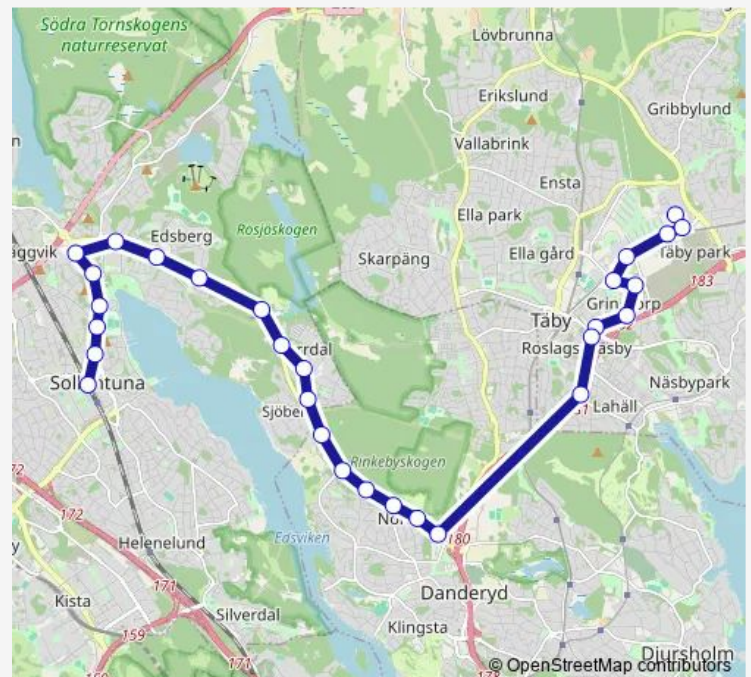

Kvarnskogen

Route schedule

Åkerby industriområde — Sollentuna station

Monday 04:56-19:24

Tuesday 04:56-19:24

Wednesday 04:56-19:24

Thursday 04:56-19:24

Friday 04:56-19:24

Saturday 10:25-17:54

Sunday —

Route info

Direction: Åkerby industriområde

Stops: 29

Trip Duration: 0 hour 37 min

Edsbergsskolan

Malla Silfverstolpes väg

Djupdalsvägen

Edsbacka

Edsvik

Sollentuna Sollentunavallen

Sofielundsskolan

Sollentuna station

Direction

Sollentuna station — Åkerby industriområde

Thursday 05:31-20:06

Friday 05:31-20:06

Saturday 11:06-18:36

Sunday —

Route info

Direction: Sollentuna station

Stops: 28

Trip Duration: 0 hour 43 min