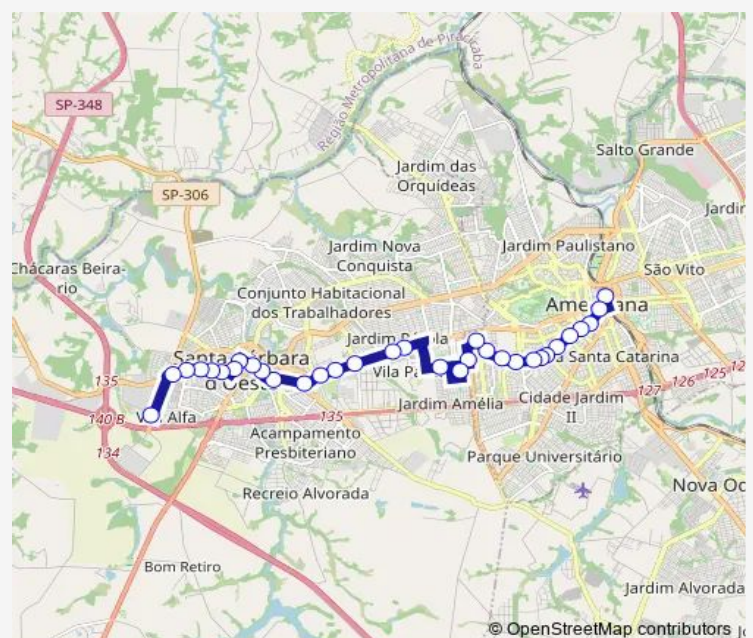

Route schedule

Terminal Urbano - Centro Americana - SP 13465-005 Brasil — Rodoterminal Metropolitano Santa Barbara - SP-306 Santa Barbara d'Oeste - SP 13450-605 Brasil

Monday	06:30-17:05
Tuesday	06:30-17:05
Wednesday	06:30-17:05
Thursday	06:30-17:05
Friday	06:30-17:05
Saturday	—
Sunday	—

Route info

Direction: Terminal Urbano - Centro Americana - SP 13465-005 Brasil

Stops: 33

Trip Duration: 0 hour 40 min

Rua Iacanga 670 - Jardim Pantano Americana - SP
13468-590 Brasil

Rua do Cobre 880 - Jardim Pantano Santa Barbara
d'Oeste - SP 13456-406 Brasil