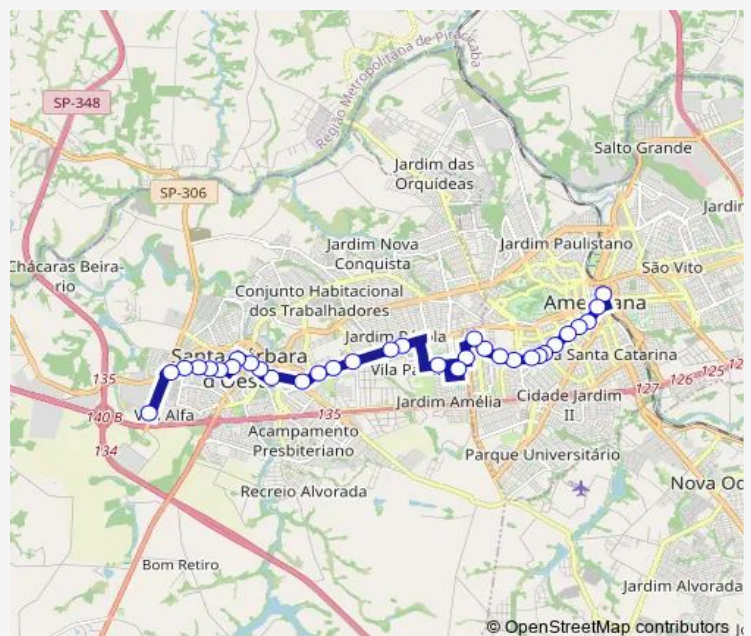

Route schedule

Terminal Urbano - Centro Americana - SP 13465-005 Brasil — Rodoterminal Metropolitano Santa Barbara - SP-306 Santa Barbara d'Oeste - SP 13450-605 Brasil

Monday	06:30-17:05
Tuesday	06:30-17:05
Wednesday	06:30-17:05
Thursday	06:30-17:05
Friday	06:30-17:05
Saturday	—
Sunday	—

Route info

Direction: Terminal Urbano - Centro Americana - SP 13465-005 Brasil

Stops: 33

Trip Duration: 0 hour 40 min

Rua Iacanga 670 - Jardim Pantano Americana - SP
13468-590 Brasil

Rua do Cobre 880 - Jardim Pantano Santa Barbara
d'Oeste - SP 13456-406 Brasil