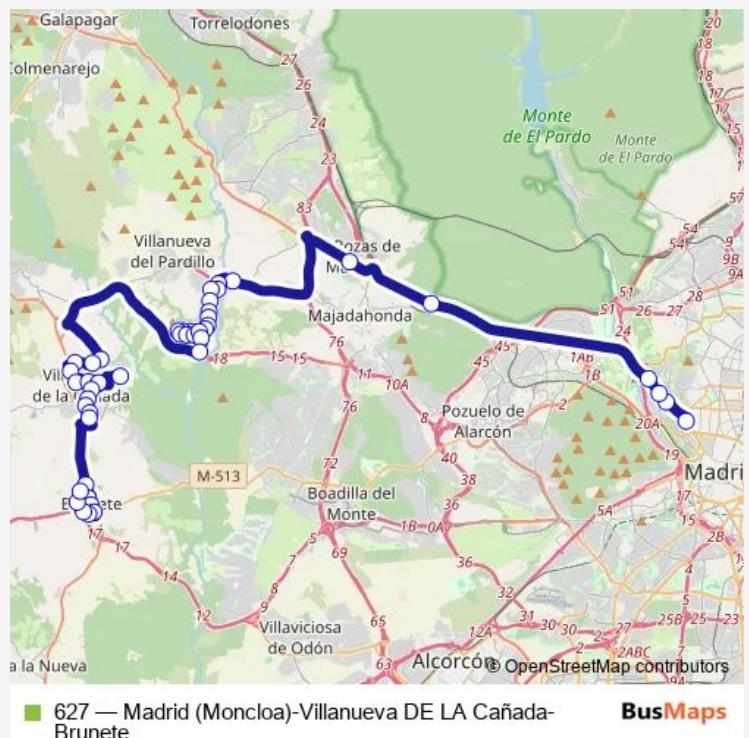

Av.Madrid-Brasil

Av.Universidad-Universidad

Av.Madrid-Brasil

Route schedule

Intercambiador Moncloa — Eras-Cementerio

Monday 12:12-19:30

Tuesday 12:12-19:30

Wednesday 12:12-19:30

Thursday 12:12-19:30

Friday 12:12-19:30

Saturday 12:36-19:30

Sunday 12:36-19:30

Route info

Direction: Intercambiador Moncloa

Stops: 34

Trip Duration: 1 hour 7 min

Av.Dehesa-Espejo

Av.Dehesa-C^omóstoles

Av.Rioja-Club Deportivo

Av.Rioja-Colegio

Av.Rioja-N^o26

Ctra.M600-Gta.Olímpica

Pza.Altozano-Madrid

Real DE SAN Sebastián-Caridad

Real DE SAN Sebastián-Amargura

Eras-Cardeñas

Eras-Calvario

Eras-Arcos

Eras-Cementerio

Direction

Eras-Cementerio — Intercambiador Moncloa

36 stops