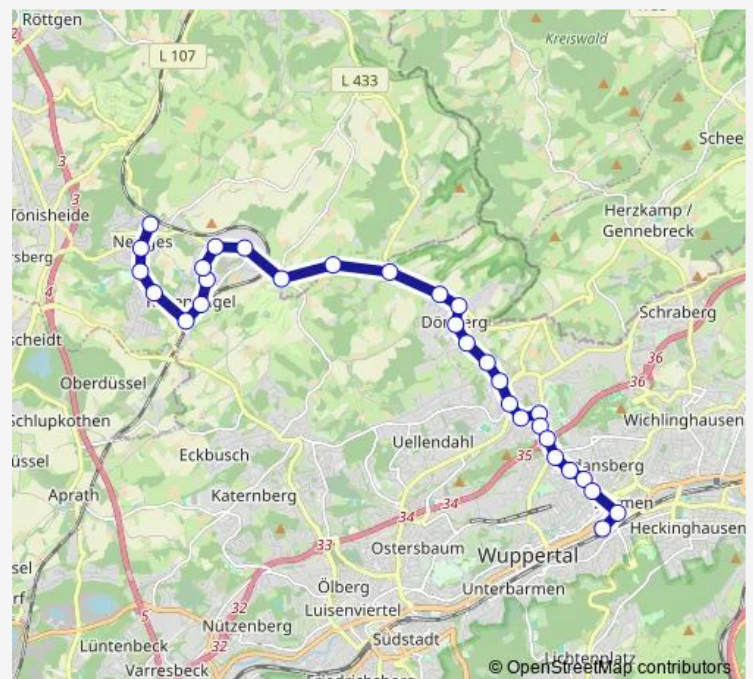

Wuppertal Barmen Bf

Route schedule

Wuppertal Raukamp Schleife — Wuppertal Barmen Bf

Monday 21:01-00:31⁺¹

Tuesday 21:01-00:31⁺¹

Wednesday 09:41-00:31⁺¹

Thursday 21:01-00:31⁺¹

Friday 21:01-00:31⁺¹

Saturday 21:01-00:31⁺¹

Sunday 21:01-00:31⁺¹

Route info

Direction: Wuppertal Raukamp Schleife

Stops: 11

Trip Duration: 0 hour 16 min

627

Direction

Wuppertal Barmen Bf — Wuppertal Raukamp Schleife

11 stops

[Open route schedule](#)

Wuppertal Barmen Bf

Wuppertal Alter Markt

Wuppertal Landwehrplatz

Wuppertal Petrus-Krankenhaus

Wuppertal Carnaper Platz

Wuppertal Bromberger Str./Wsw

Wuppertal Hatzfelder Str./Bab

Wuppertal Buchenring

Wuppertal Am Pannesbusch

Wuppertal Am Cleefchen

Wuppertal Raukamp Schleife

Route schedule

Wuppertal Barmen Bf — Wuppertal Raukamp Schleife