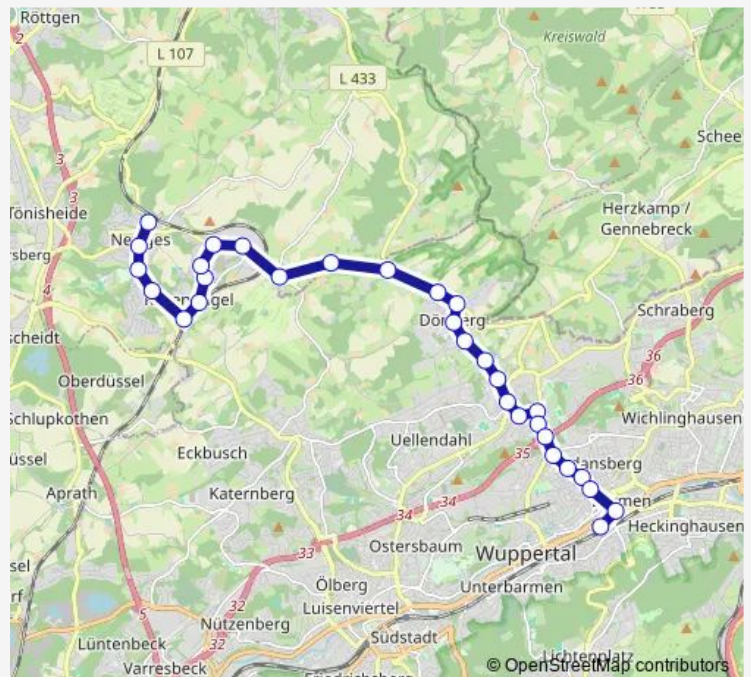

Wuppertal Hatzfelder Str./Bab

Wuppertal Bromberger Str./Wsw

Wuppertal Carnaper Platz

Wuppertal Petrus-Krankenhaus

Wuppertal Landwehrplatz

Wuppertal Alter Markt

Wuppertal Barmen Bf

### Route schedule

Wuppertal Raukamp Schleife — Wuppertal Barmen Bf

Monday 21:01-00:31<sup>+1</sup>

Tuesday 21:01-00:31<sup>+1</sup>

Wednesday 21:01-00:31<sup>+1</sup>

Thursday 21:01-00:31<sup>+1</sup>

Friday 21:01-00:31<sup>+1</sup>

### Route info

Direction: Wuppertal Raukamp Schleife

Stops: 11

Trip Duration: 0 hour 14 min

627

BusMaps

**Direction**

Wuppertal Barmen Bf — Wuppertal Raukamp Schleife

11 stops

[Open route schedule](#)

Wuppertal Barmen Bf

Wuppertal Alter Markt

Wuppertal Landwehrplatz

Wuppertal Petrus-Krankenhaus

Wuppertal Carnaper Platz

Wuppertal Bromberger Str./Wsw