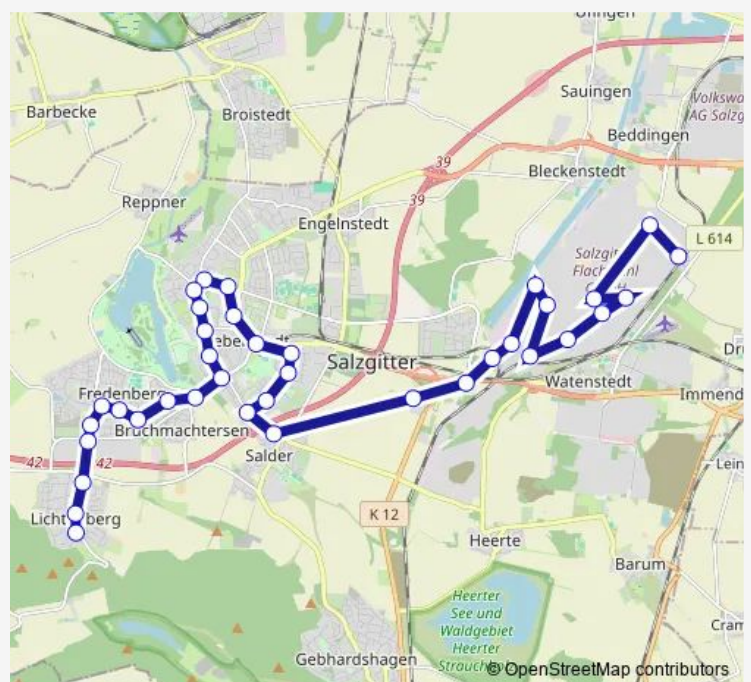

Direction

SZ-Drütte, Hauptverw. SZ-Ag — SZ-Lichtenberg, Prunzelberg

37 stops

[Open route schedule](#)

SZ-Drütte, Hauptverw. SZ-Ag

SZ-Watenstedt, Tor 1

SZ-Drütte, SZ Hochstr./Walzwerk

SZ-Drütte, SZ-AG Transportzentrale

SZ-Lebenstedt, Schillerstraße

Route schedule

SZ-Drütte, Hauptverw. SZ-Ag — SZ-Lichtenberg, Prunzelberg

Monday

—

Tuesday

—

Wednesday

—

Route info

Direction: SZ-Drütte, Hauptverw. SZ-Ag

Stops: 37

Trip Duration: 0 hour 55 min

SZ-Lebenstedt, Schäferkamp

SZ-Lebenstedt, Gesemannstraße

SZ-Lebenstedt, W.-Kunze-Ring