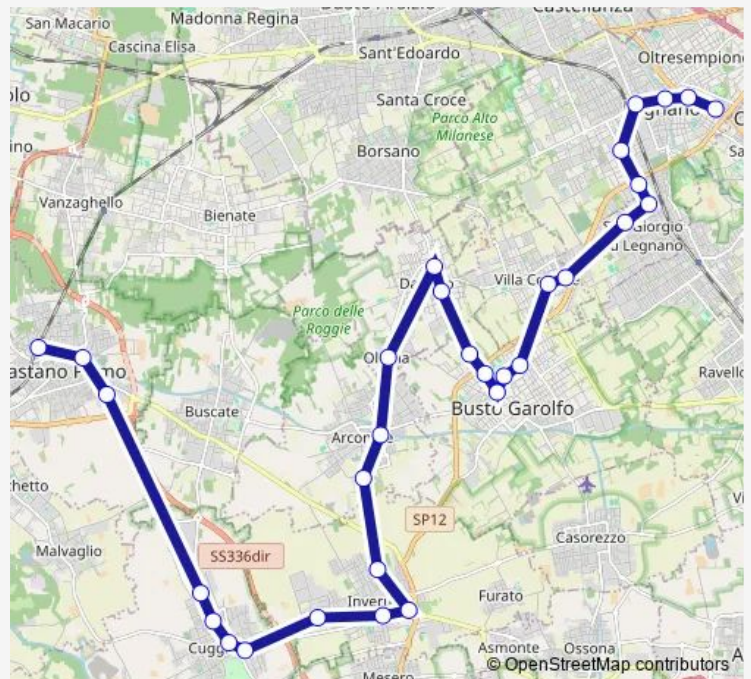

Legnano, C.so Sempione Ospedale Vecchio

Route schedule

Arconate, Via Concordia,9 — Legnano, C.so Sempione Ospedale Vecchio

Monday 07:20-07:10

Tuesday 07:20-07:10

Wednesday 07:20-07:10

Thursday 07:20-07:10

Friday 07:20-07:10

Saturday 07:25-07:15

Sunday —

Route info

Direction: Arconate, Via Concordia,9

Stops: 15

Trip Duration: 0 hour 44 min

627 — Castano P.- Busto Garolfo - Legnano

Direction

Castano Primo, Austostazione bus - Stazione Ferroviaria
— Villa Cortese, Via A.Da Giussano,50

23 stops

[Open route schedule](#)

Castano Primo, Austostazione bus - Stazione Ferroviaria

Castano Primo, Via Tadino,16

Buscate, Via Milano, 26

Cuggiono, V.Iv Novembre v.Xi Sett. dir Mi

Cuggiono, Via San Rocco, 89

Cuggiono, Piazza Della Vittoria fr Civ. 12

Cuggiono, Via Fermo, 34 Ospedale

Inveruno, Via Marconi, 57

Inveruno, V.le Lombardia (ang.v.Liguria)