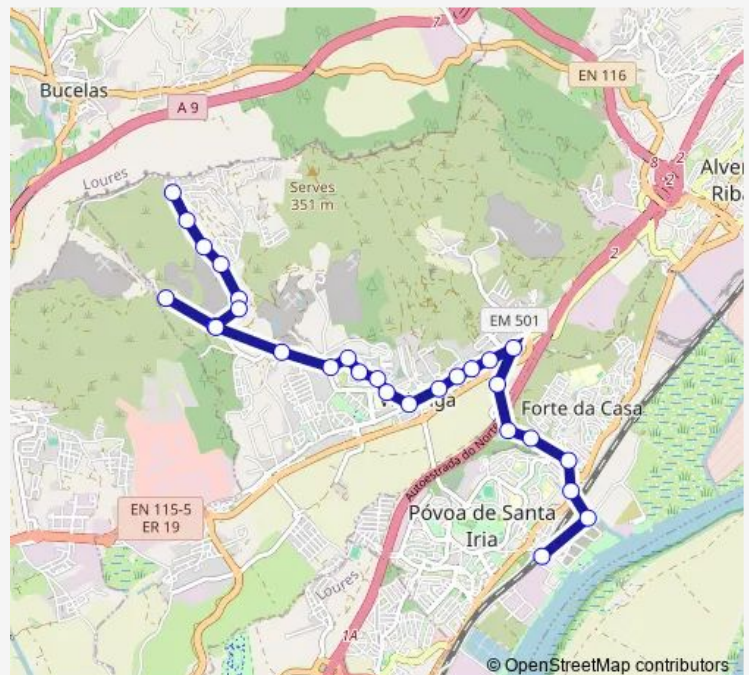

Vialonga (Av Soeiro Pereira Gomes) Centro Comunitá

Vialonga (Av Soeiro Pereira Gomes)

Vialonga (Av Soeiro Pereira Gomes) (X) (R Barbosa)

Vialonga (Av Soeiro Pereira Gomes) (X) (Estr Oliva)

Vialonga (R 28 Setembro 39)

Vialonga (R Professor Egas Moniz 6)

Vialonga (R Professor Egas Moniz 65)

Vialonga (X) R João Deus

Cabo Vialonga (Esc Primária)

Cabo Vialonga (R 1º Maio 123)

Cabo Vialonga (R 1º Maio 11)

Route schedule

Fonte Santa — Póvoa Sta Iria (Estação)

Monday	—
Tuesday	—
Wednesday	—
Thursday	—
Friday	—
Saturday	05:30-19:20
Sunday	07:30-19:20

Route info

Direction: Fonte Santa

Stops: 28

Trip Duration: 0 hour 25 min

349b - Fonte Santa - Póvoa Santa Iria

Estr Caniços (Armazém)