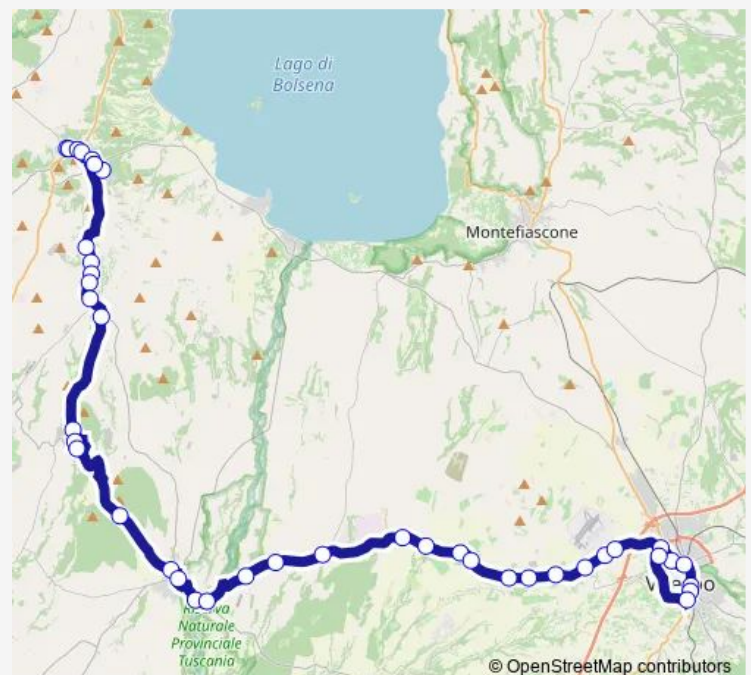

Tuscania | Ponte Marta # f558

Route schedule

Valentano | Via Marconi Via Roma # f392 — Viterbo | Riello # f641

Monday 06:50

Tuesday 06:50

Wednesday 06:50

Thursday 06:50

Friday 06:50

Saturday —

Sunday —

Route info

Direction: Valentano | Via Marconi Via Roma # f392

Stops: 42

Trip Duration: 1 hour 20 min

Valentano - Viterbo # Va735a

Tuscania | Via Tuscanese Via Vetrallese # f625

Tuscania | Via Tuscanese (Km 17) # f626

Tuscania | Via Tuscanese (Km 16) # f627

Viterbo | Via Tuscanese Str. Trinità # f629

Viterbo | Via Tuscanese Str. Chirichea # f630

Viterbo | Via Tuscanese (Km 10) # f00079