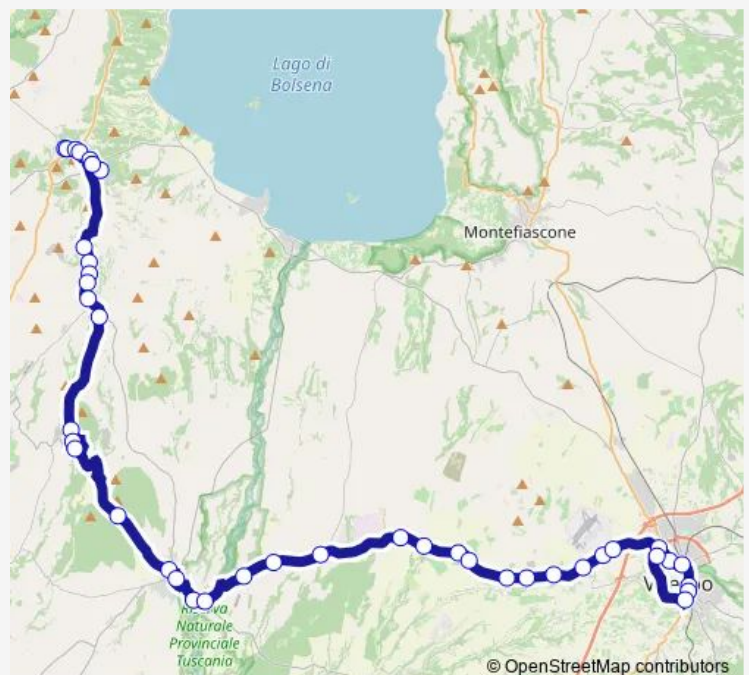

Tuscania | Ponte Marta # f558

Route schedule

Valentano | Via Marconi Via Roma # f392 — VITERBO | Riello # f641

Monday 06:50

Tuesday 06:50

Wednesday 06:50

Thursday 06:50

Friday 06:50

Saturday —

Sunday —

Route info

Direction: Valentano | Via Marconi Via Roma # f392

Stops: 42

Trip Duration: 1 hour 20 min

Valentano - Viterbo # Va735a

Tuscania | Via Tuscanese Via Vetrallese # f625

Tuscania | Via Tuscanese (Km 17) # f626

TUSCANIA | Via Tuscanese (Km 16) # f627

VITERBO | Via Tuscanese Str. Trinità # f629

VITERBO | Via Tuscanese Str. Chirichea # f630

Viterbo | Via Tuscanese (Km 10) # f00079