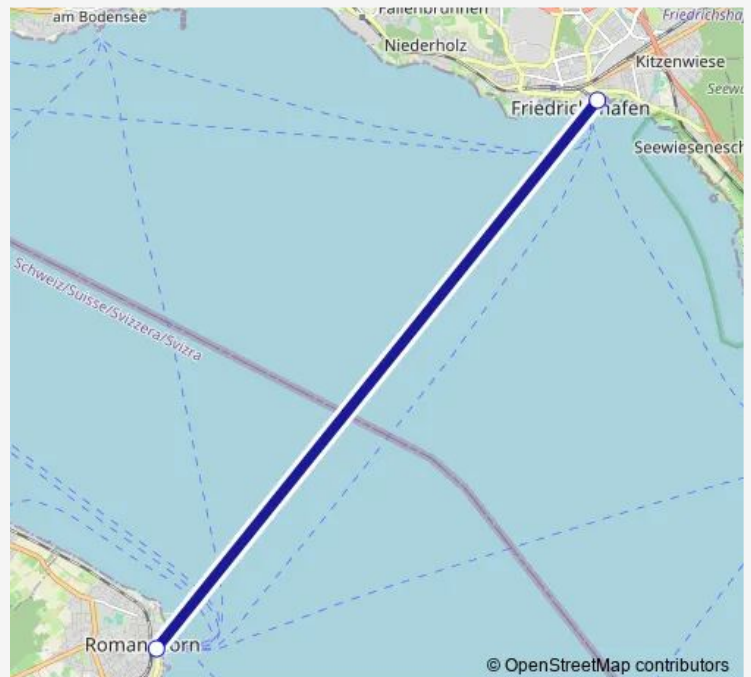

# Ferry Fae

[Go to website](#)**Direction**

Friedrichshafen Fähre — Romanshorn Autoquai

2 stops

[Open route schedule](#)

Friedrichshafen Fähre

Romanshorn Autoquai

**Route schedule**

Friedrichshafen Fähre — Romanshorn Autoquai

Monday	06:20-20:20
Tuesday	06:20-20:20
Wednesday	06:20-20:20
Thursday	06:20-20:20
Friday	06:20-20:20
Saturday	08:20-18:20
Sunday	10:20-18:20

**Route info**

Direction: Friedrichshafen Fähre

Stops: 2

Trip Duration: 0 hour 44 min

■ Fae

**BusMaps**

**Direction**

Romanshorn Autoquai — Friedrichshafen Fähre

2 stops

[Open route schedule](#)

Romanshorn Autoquai

Friedrichshafen Fähre