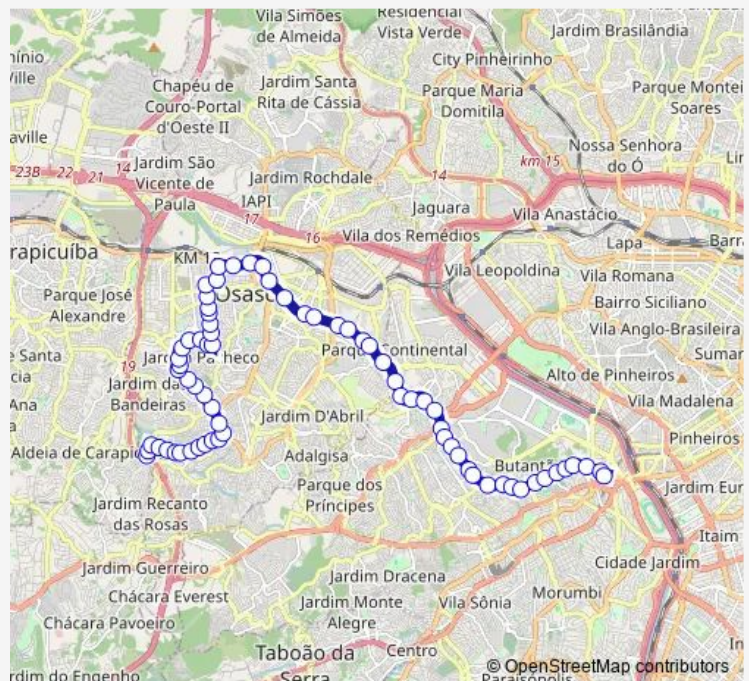

Av. Joao de Andrade 1911 - Santo Antonio Osasco - SP 06132-006 Brasil

Avenida Joao de Andrade 1666 - Veloso Osasco - SP 06152-005 Brasil

Route schedule

Rua Joichi Yamaji 1 - Metalurgicos Osasco - SP 02675-031 Brasil — Terminal Metro Butanta

Stops: 69

Trip Duration: 1 hour 20 min

059 — Osasco (Conjunto DOS Metalurgicos) - SAO Paulo (Metro Butanta)

Av. Joao de Andrade 1259-1299 - Santo Antonio Osasco - SP 06132-004 Brasil - Padroeira Osasco - SP 06132-004 Brasil