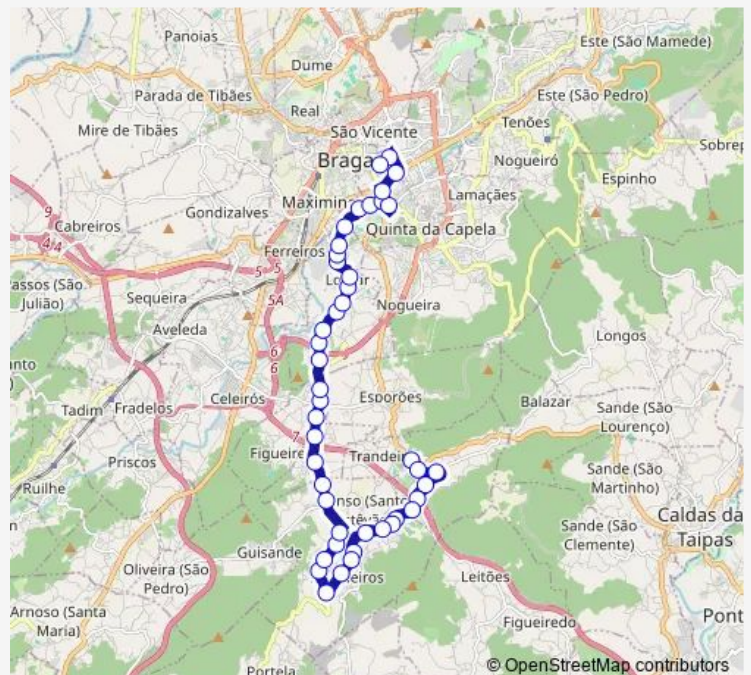

Estrada Iii

Estrada II (Posto Médico)

Estrada I

Route schedule

Palácio (Cruzamento) — Raio (Novais e Sousa)

Monday —

Tuesday —

Wednesday —

Thursday —

Friday 06:40-20:05

Saturday 08:00-20:00

Sunday 08:00-20:00

Route info

Direction: Palácio (Cruzamento)

Stops: 44

Trip Duration: 0 hour 35 min

■ 059 — Liberdade - Escudeiros (via Arcos)

Pinheiro Bicho IV (Lamas)

Pinheiro Bicho III (Figueiredo)

Pinheiro Bicho II

Pinheiro Bicho I (Além Rio)

Veiga II

Veiga I (Limite 2/1)

Bouça II