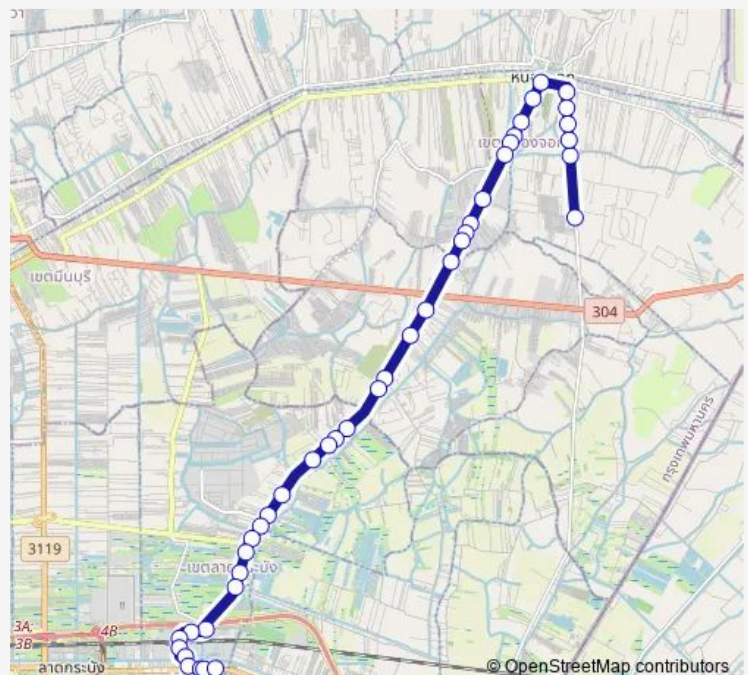

ตรงข้ามซอยเชื่อมสัมพันธ์ 26;Opposite Soi Chamsamphan 26

จุดขึ้นลง;visual stop

จุดขึ้นลง;visual stop

### Route schedule

จุดขึ้นลง;visual stop — ตลาดหัวตะเข้(ขาออก);Hua Takhe Market

Monday 00:00

Tuesday 00:00

Wednesday 00:00

Thursday 00:00

Friday 00:00

Saturday 00:00

### Route info

Direction: จุดขึ้นลง;visual stop

Stops: 41

Trip Duration: 1 hour 20 min

ต.23 — ช่วงหมู่บ้านอมรทรัพย์ - หัวตะเข้;Amon Sap Village - Hua Takhe

สหกรณ์เอฟบีที;Coopertive F.B.T.

บริษัท เอฟ.บี.ที. จำกัด;F.B.T. Co., Ltd