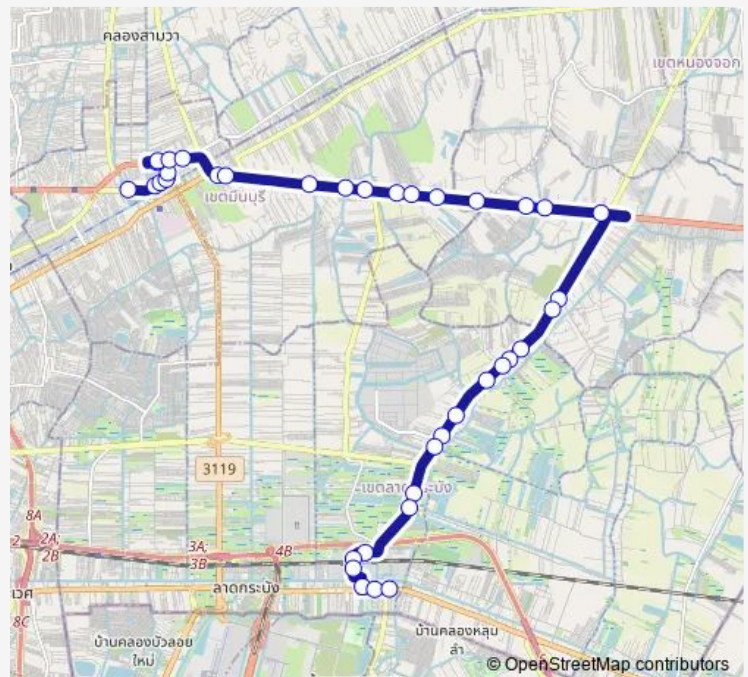

### Route schedule

ตลาดจตุจักร 2 มินบุรี; Chatuchak 2 Market Minburi — ตลาดหัวตะเข้(ขาออก); Hua Takhe Market

Monday	00:00
Tuesday	00:00
Wednesday	00:00
Thursday	00:00
Friday	00:00
Saturday	00:00
Sunday	00:00

### Route info

Direction: ตลาดจตุจักร 2 มินบุรี; Chatuchak 2 Market Minburi

Stops: 38

Trip Duration: 1 hour 14 min

■ ต.23 — มินบุรี - ลาดกระบัง (หัวตะเข้); Min Buri - Ladkrabang (Hua Takhe)

ตรงข้ามวัดใหม่ลำนกแขวก;Opposite Wat Mai Lamnok  
Kwaek