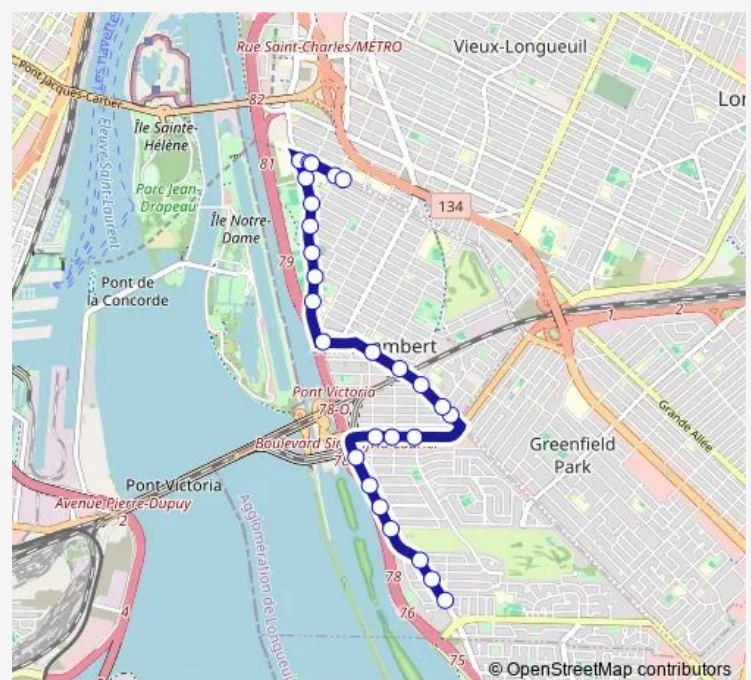

Riverside et av. de Bolton

Riverside et boul. de Montrose

Riverside et av. Alexandra

Riverside et av. Rivermere

boul. Sir-Wilfrid-Laurier et Osborne

boul. Sir-Wilfrid-Laurier et du Prince-Arthur

boul. Sir-Wilfrid-Laurier et boul. Queen

Riverside et av. Walnut

Riverside et av. de Sanford

Riverside et av. de Brixton

### Route schedule

Riverside et av. du Rhône — ch. Tiffin et Ecole Secondaire Notre-Dame-DE-Lourdes

Monday 08:53

Tuesday 08:53

Wednesday 08:53

Thursday 08:53

Friday 08:53

Saturday —

### Route info

Direction: Riverside et av. du Rhône

Stops: 27

Trip Duration: 0 hour 19 min

600 — Écoles privées

Riverside et av. Durocher

Riverside et ch. Tiffin

ch. Tiffin et de la Providence