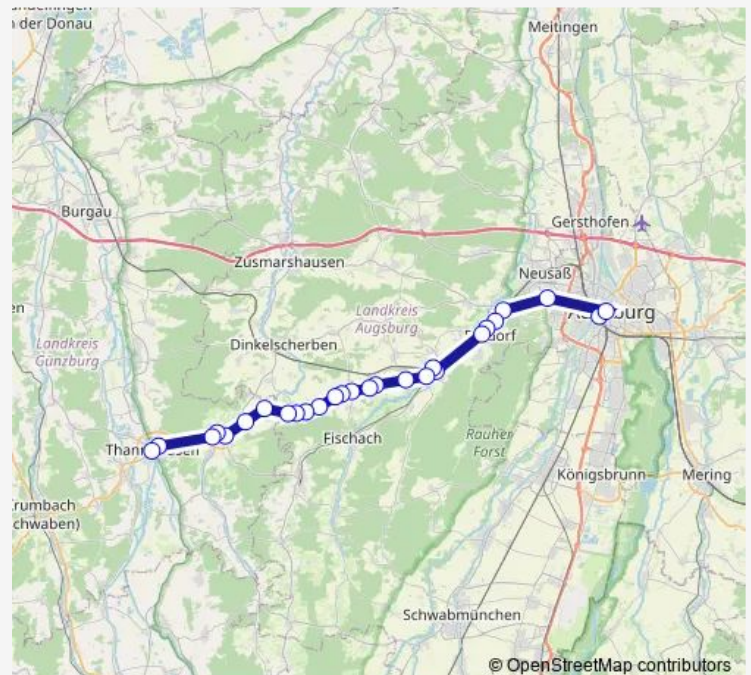

Stadtbergen, Augsburg West P+R

Vogelsang

Lettenbach, B 300

Diedorf, Gewerbegebiet

Diedorf, Ortsmitte

Gessertshausen, Hauptstraße

Gessertshausen, Bahnhof

Dietkirch

Breitenbronn

Holzara

Schönebach, Ort

Route schedule

Augsburg Hbf, — Thannhausen, Kirche

Monday 14:10

Tuesday —

Wednesday —

Thursday —

Friday 14:10

Saturday —

Sunday —

Route info

Direction: Augsburg Hbf,

Stops: 27

Trip Duration: 0 hour 52 min

600

BusMaps

Uttenhofen, B300

Ziemetshausen, Gewerbegeb.

Ziemetshausen, Kirche

Ziemetshausen, Wäckerlestr.

Thannhausen, Hansenhohl

Thannhausen, Kirche