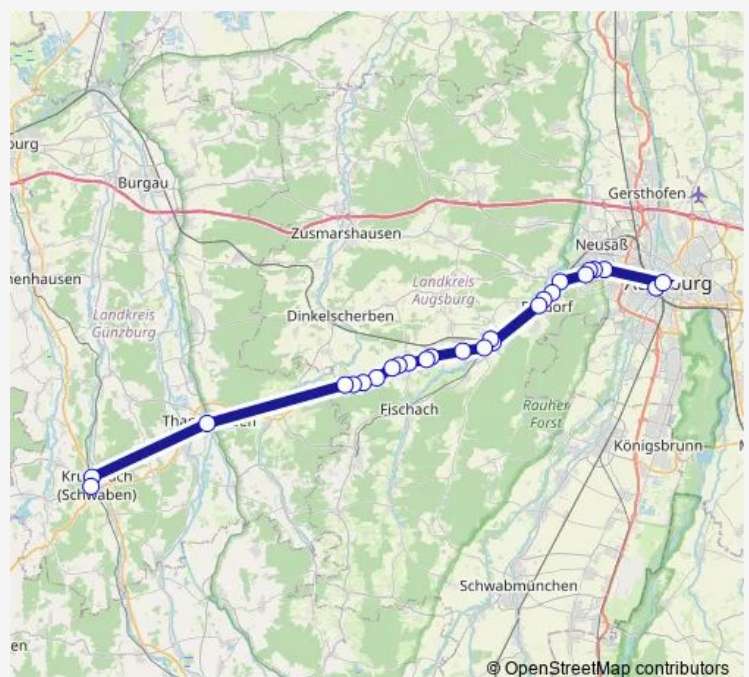

Tuesday 04:55-17:35

Wednesday 04:55-17:35

Thursday 04:55-17:35

Friday 04:55-17:35

Saturday 07:35-17:35

Sunday 07:35-19:35

Route info

Direction: Krumbach Omnibusbahnhof

Stops: 24

Trip Duration: 1 hour 18 min

600 — Augsburg - Diedorf - Gessertshausen - Ustersbach - Breitenbronn (- Thannhausen - Krumbach)

Augsburg, Diakonissenhaus a

Augsburg, Staatstheater 33 E

Augsburg, Hbf 31 G