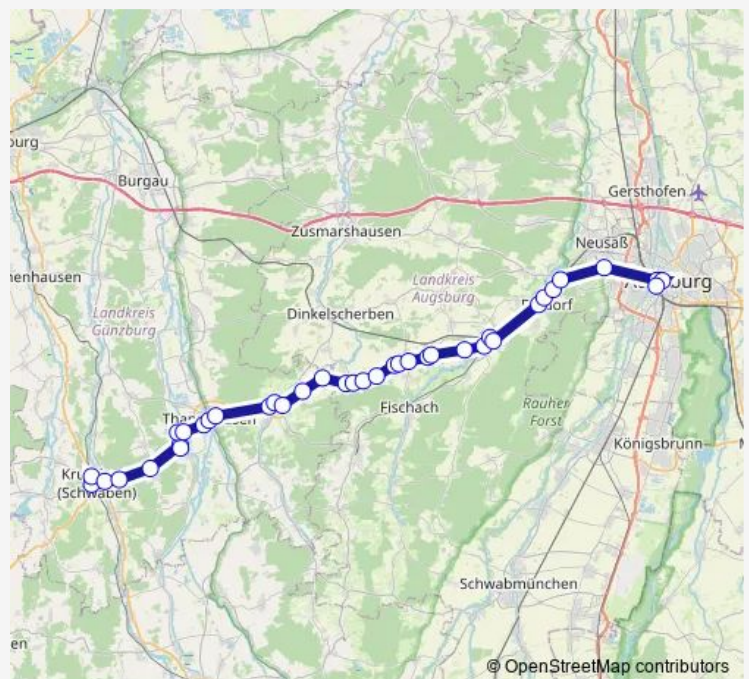

### Route info

Direction: Augsburg, Hbf 31 C

Stops: 24

Trip Duration: 1 hour 23 min

600

Thannhausen Kirche

Krumbach Bahnhof

Krumbach Omnibusbahnhof