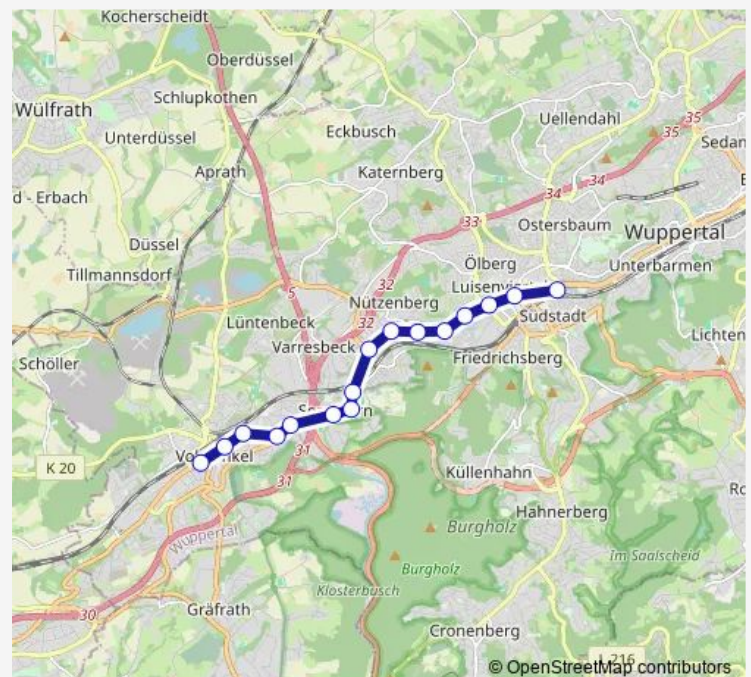

Bus 600

[Go to website](#)

Direction

W-Vohwinkel Schwebebahn — Wuppertal Hbf

16 stops

[Open route schedule](#)

W-Vohwinkel Schwebebahn

Wuppertal Brucher Straße

Wuppertal Westende

Wuppertal Pestalozzistraße

Wuppertal Treppenstraße

Wuppertal Robert-Daum-Platz

Wuppertal Volkshochschule

Wuppertal Hbf

Route schedule

W-Vohwinkel Schwebebahn — Wuppertal Hbf

Direction: W-Vohwinkel Schwebebahn

Stops: 16

Trip Duration: 0 hour 20 min

600

BusMaps

Direction

Wuppertal Hbf — W-Vohwinkel Schwebebahn

14 stops

Route info

Direction: Wuppertal Hbf

Stops: 14

Trip Duration: 0 hour 19 min

Direction

W-Vohwinkel Schwebebahn — Wuppertal Hbf

16 stops

[Open route schedule](#)