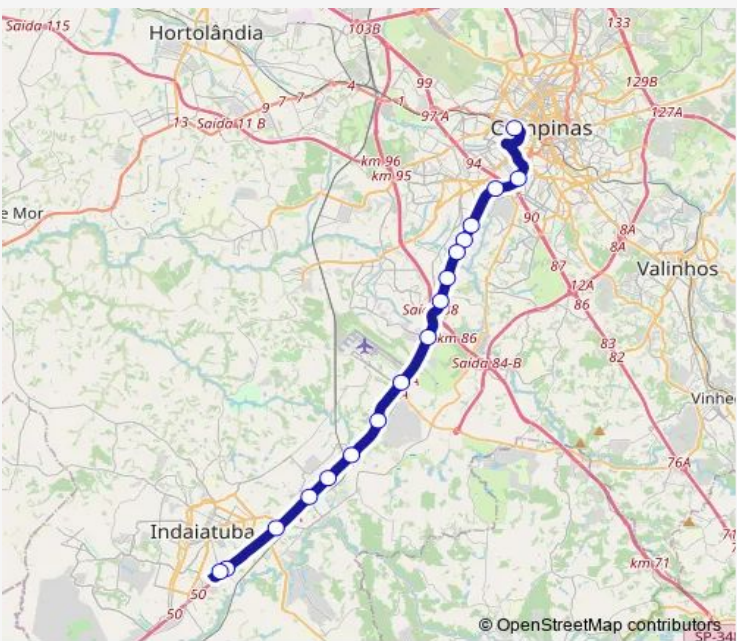

Bus 600 Indaiatuba (Terminal Rodoviario Vereador Maurilio Goncalves Pinto) - Campinas (Terminal Metropolitano Magalhaes Teixeira)

[Go to website](#)

Direction
 Terminal Metropolitano Prefeito Magalhaes Teixeira — R. dos Indaias 1791 - Jardim Belo Horizonte Indaiatuba - SP 13344-650 Brasil

Route schedule
 Terminal Metropolitano Prefeito Magalhaes Teixeira — R. dos Indaias 1791 - Jardim Belo Horizonte Indaiatuba - SP 13344-650 Brasil

Monday	05:05-20:25
Tuesday	05:05-20:25
Wednesday	05:05-20:25
Thursday	05:05-20:25
Friday	05:05-20:25
Saturday	05:30-14:40
Sunday	05:30-19:40

Route info

Direction: Terminal Metropolitano Prefeito Magalhaes Teixeira

Stops: 17

Trip Duration: 0 hour 45 min

Rodovia Ermenio de Oliveira Penteado 1628 Indaiatuba -
SP 13337-200 Brasil

Marginal Sul 616 - Parque Sao Lourenco Indaiatuba - SP
13330-440 Brasil

Thursday 04:50-21:10

Friday 04:50-21:10

Saturday 05:00-21:10

Sunday 06:35-20:40

Route info

Direction: R. dos Indaias 1791 - Jardim Belo Horizonte Indaiatuba - SP 13344-650 Brasil

Stops: 18

Trip Duration: 0 hour 40 min