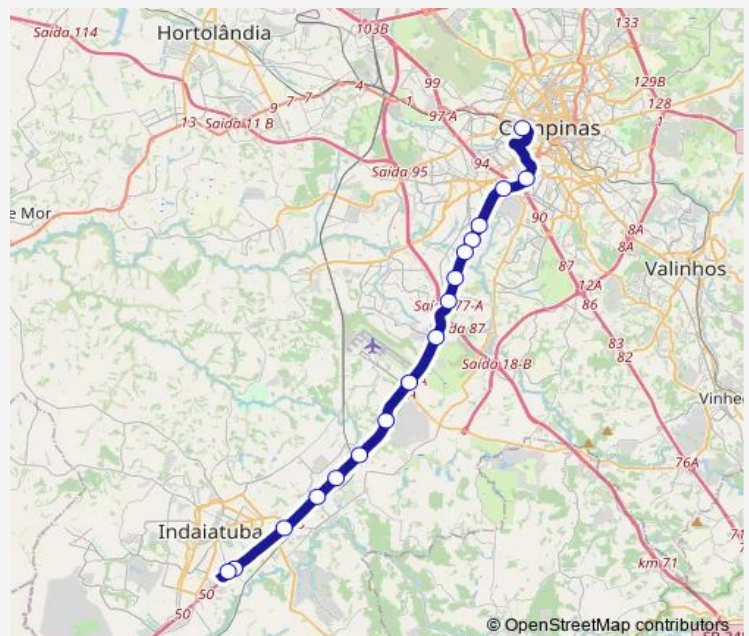

R. 30 52 - Jardim Princesa D'oeste Campinas - SP 13030-150 Brasil

Rodovia Santos Dumont 320 - Jardim do Trevo Campinas - SP 13030-150 Brasil

SP-075 km 618 sul - Correios Ctce Indaiatuba Indaiatuba - SP Brasil

Rodovia Santos Dumont 509 - Vila Inglesa Indaiatuba - SP 13337-100 Brasil

Route schedule

Terminal Metropolitano Prefeito Magalhaes Teixeira — R. dos Indaias 1791 - Jardim Belo Horizonte Indaiatuba - SP 13344-650 Brasil

Monday	05:05-20:25
Tuesday	05:05-20:25
Wednesday	05:05-20:25
Thursday	05:05-20:25
Friday	05:05-20:25
Saturday	05:30-14:40
Sunday	05:30-19:40

Route info

Direction: Terminal Metropolitano Prefeito Magalhaes Teixeira

Stops: 17

Trip Duration: 0 hour 45 min

600 — Indaiatuba (Terminal Rodoviario Vereador Maurilio Goncalves Pinto) - Campinas (Terminal...

Rodovia Ermenio de Oliveira Penteado 1628 Indaiatuba -
SP 13337-200 Brasil