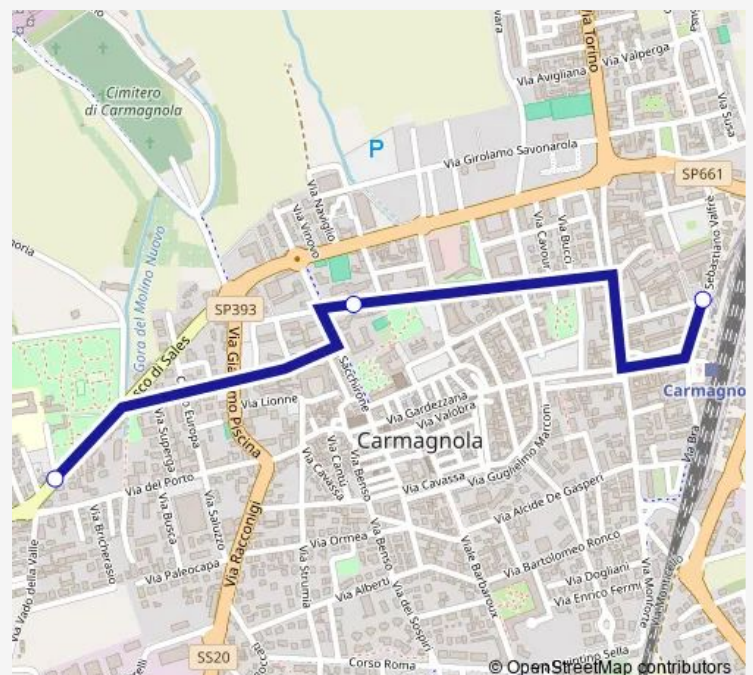

Carmagnola - SAN Michele - VIA SAN Lorenzo 14

Carmagnola - SAN Michele Piazza Santamaria Viurso

Carmagnola - SAN Grato - VIA SAN Michele 4

Carmagnola - Stazione Ferroviaria - Piazza XXX Aprile

Route schedule

Carmagnola - Stazione Ferroviaria - Piazza XXX Aprile —
Carmagnola - Stazione Ferroviaria - Piazza XXX Aprile

Monday 13:32

Tuesday 13:32

Wednesday —

Thursday 13:32

Friday —

Saturday —

Sunday —

Route info

Direction: Carmagnola - Stazione Ferroviaria - Piazza XXX
Aprile

Stops: 18

Trip Duration: 0 hour 33 min

600 — Urbano Carmagnola - Linea A

Direction

Carmagnola - Stazione Ferroviaria - Piazza XXX Aprile —
Carmagnola - VIA Valfre' - VIA SAN Giovanni Bosco

16 stops

[Open route schedule](#)

Carmagnola - Stazione Ferroviaria - Piazza XXX Aprile

Carmagnola - Viale Garibaldi - Scuole

Carmagnola - Capuccini - VIA DEL Porto Fronte 48-49

Carmagnola - SAN Bernardo - VIA DEL Porto Fronte 82-93