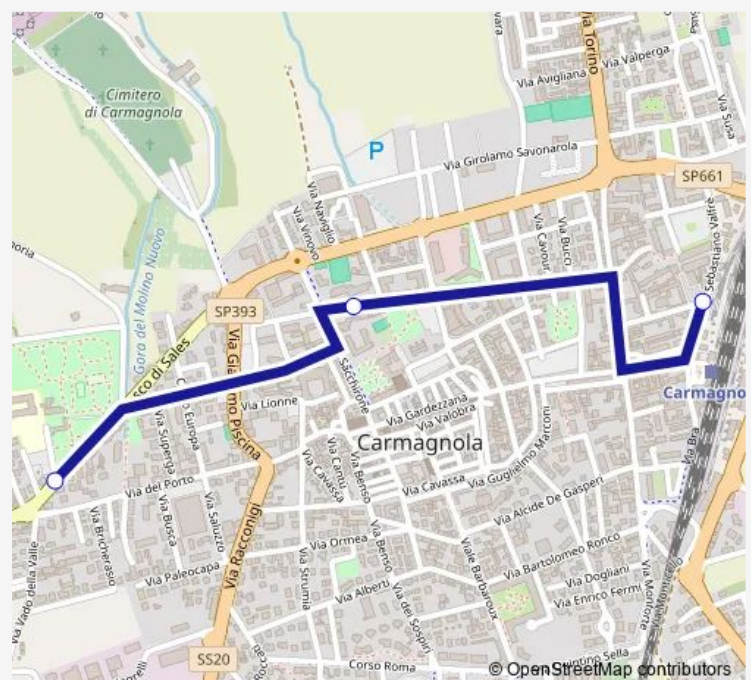

CARMAGNOLA - SAN MICHELE PIAZZA SANTAMARIA VIURSO

CARMAGNOLA - SAN GRATO - VIA SAN MICHELE, 4

CARMAGNOLA - STAZIONE FERROVIARIA - PIAZZA XXX APRILE

CARMAGNOLA - VIA VALFRE' - VIA SAN GIOVANNI BOSCO

### Route schedule

CARMAGNOLA - STAZIONE FERROVIARIA - PIAZZA XXX APRILE — CARMAGNOLA - VIA VALFRE' - VIA SAN GIOVANNI BOSCO

Monday	14:15
Tuesday	14:15
Wednesday	14:15
Thursday	14:15
Friday	14:15
Saturday	14:15
Sunday	—

### Route info

Direction: CARMAGNOLA - STAZIONE FERROVIARIA - PIAZZA XXX APRILE

Stops: 15

Trip Duration: 0 hour 30 min

600 — Urbano Carmagnola - Linea A

## Direction

CARMAGNOLA - STAZIONE FERROVIARIA - PIAZZA  
XXX APRILE — CARMAGNOLA - VIA VALFRE' - VIA SAN  
GIOVANNI BOSCO

19 stops

[Open route schedule](#)

CARMAGNOLA - STAZIONE FERROVIARIA - PIAZZA  
XXX APRILE